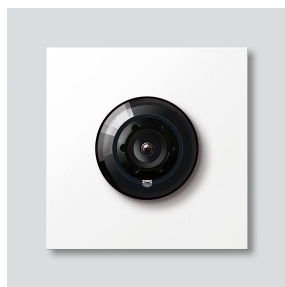

Telecamera bus 180 per
Siedle Vario
BCM 658-02 W

200049364-01

Descrizione del prodotto

Telecamera bus 180 per Siedle Vario con commutazione automatica giorno/notte (True Day/Night) e illuminazione ad infrarossi integrata. Angolo di ripresa orizzontale/verticale: circa 175°/120°

Schermo intero o 9 sezioni d'immagine selezionabili
Correzione elettronica delle distorsioni dell'immagine nello schermo intero
Angolo di ripresa esteso nell'area marginale della sezione d'immagine selezionata
Compensazione del controluce (BLC)
Wide Dynamic Range (WDR, ampio intervallo dinamico)
Sistema colori: PAL
Ripresa immagini: Sensore CMOS 1/2,7" 1920 x 1080 pixel
Risoluzione: 600 linee TV
Obiettivo: 1,55 mm
Riscaldamento a 2 livelli: 12 V AC max. 130 mA

Dati tecnici

Tipo di protezione:	IP 54, IK 10
Temperatura ambiente:	da -20 °C a +55 °C
Altezza di montaggio (mm):	15
Dimensioni (mm) Larg. x Alt. x Prof.:	99 x 99 x 41

Informazioni sugli articoli

Articolo	Descrizione articolo	Colore	KG	Codice
BCM 658-02 W	Telecamera bus 180 per Siedle Vario	Bianco	D	200049364-01

Accessori

Articolo	Descrizione articolo	Colore	KG	Codice
Vario 611 W	Vernice per riparazioni	Bianco	0	210007116-00

Pezzi di ricambio

Telecamera bus 180 per
Siedle Vario
BCM 658-02 W

210009593

Pagina 2

Articolo	Descrizione articolo	Colore	KG	Codice
ACM 671/673/678-..., BCM 65x-..., CM 61x-...	Calotta in vetro	Trasparentissimo	E	200048697-00
ACM 671/673/678-..., BCM 65x-..., CM 61x-... W	Cornice	Bianco	E	200048698-00
BCM 65x-..., BCMx 650-...	Blocco di connessione	Nero	E	200029921-00
Vario 611	Guarnizione perimetrale i moduli	Grigio	E	210007484-00