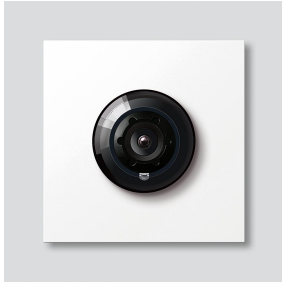

Telecamera bus 180 per
Siedle Vario
BCM 658-02 W

210009593

Pagina 4

Telecamera 130/180	Opuscolo informativo sul prodotto	1,3 MB	scaricare
BCM 658-... Modulo telecamera bus 180	Dichiarazione di conformità	3,5 MB	scaricare
	Informazioni supplementari	420 kB	scaricare