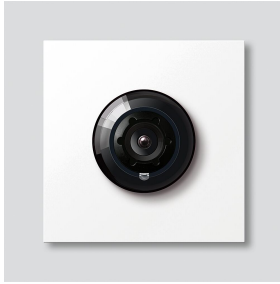

Telecamera bus 180 per
Siedle Vario
BCM 658-02 W

200049364-01

Descrizione del prodotto

Telecamera bus 180 per Siedle Vario con commutazione automatica giorno/notte (True Day/Night) e illuminazione ad infrarossi integrata. Angolo di ripresa orizzontale/verticale: circa 175°/120°

Schermo intero o 9 sezioni d'immagine selezionabili
Correzione elettronica delle distorsioni dell'immagine nello schermo intero
Angolo di ripresa esteso nell'area marginale della sezione d'immagine selezionata
Compensazione del controluce (BLC)
Wide Dynamic Range (WDR, ampio intervallo dinamico)
Sistema colori: PAL
Ripresa immagini: Sensore CMOS 1/2,7" 1920 x 1080 pixel
Risoluzione: 600 linee TV
Obiettivo: 1,55 mm
Riscaldamento a 2 livelli: 12 V AC max. 130 mA

Dati tecnici

Tipo di protezione:	IP 54, IK 10
Temperatura ambiente:	da -20 °C a +55 °C
Altezza di montaggio (mm):	15
Dimensioni (mm) Larg. x Alt. x Prof.:	99 x 99 x 41

Informazioni sugli articoli

Articolo	Descrizione articolo	Colore	KG	Codice
BCM 658-02 W	Telecamera bus 180 per Siedle Vario	Bianco	D	200049364-01

Accessori

Articolo	Descrizione articolo	Colore	KG	Codice
Vario 611 W	Vernice per riparazioni	Bianco	0	210007116-00

Pezzi di ricambio

Telecamera bus 180 per
Siedle Vario
BCM 658-02 W

210009593

Pagina 2

Articolo	Descrizione articolo	Colore	KG	Codice
ACM 671/673/678-..., BCM 65x-..., CM 61x-...	Calotta in vetro	Trasparentissimo	E	200048697-00
ACM 671/673/678-..., BCM 65x-..., CM 61x-... W	Cornice	Bianco	E	200048698-00
BCM 65x-..., BCMx 650-...	Blocco di connessione	Nero	E	200029921-00
Vario 611	Guarnizione perimetrale i moduli	Grigio	E	210007484-00