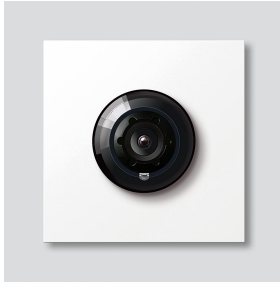

Caméra bus 180 pour
Siedle Vario
BCM 658-02 W
200049364-01

Description du produit

Caméra bus 180 pour Siedle Vario avec commutation jour/nuit automatique (True Day/Night) et éclairage infrarouge intégré. Angle de saisie horizontalement/verticalement : env. 175 °/120 °

Plein écran ou 9 sections d'image sélectionnables
Rectification électronique de l'image en plein écran
Angle de détection étendu dans la zone du bord avec la section d'image sélectionnée
Compensation de contre-jour (BLC)
Wide Dynamic Range (WDR) Plage dynamique étendue
Système couleur : PAL
Capteur d'images : Capteur CMOS 1/2,7" 1 920 x 1 080 pixels
Résolution : 600 lignes TV
Objectif : 1,55 mm
Chauffage à 2 niveaux : 12 V AC max. 130 mA

Caractéristiques techniques

Indice de protection :	IP 54, IK 10
Température ambiante :	-20 °C à +55 °C
Épaisseur saillante (mm) :	15
Dimensions (mm) l x H x P :	99 x 99 x 41

Informations articles

Référence	Désignation	Couleur	GC (groupe de condition)	Code article
BCM 658-02 W	Caméra bus 180 pour Siedle Vario	Blanc	D	200049364-01

Accessoires

Référence	Désignation	Couleur	GC (groupe de condition)	Code article
Vario 611 W	Stylo de retouche	Blanc	0	210007116-00

Pièces détachées

Caméra bus 180 pour
Siedle Vario
BCM 658-02 W

210009593

Page 2