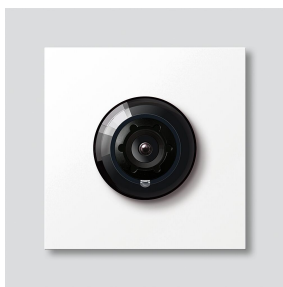

Caméra bus 180 pour
Siedle Vario
BCM 658-02 W

210009593

Page 3