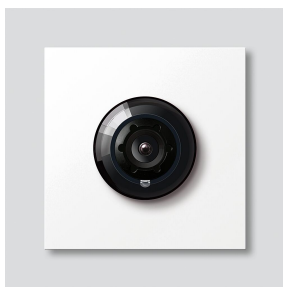

Caméra bus 180 pour
Siedle Vario
BCM 658-02 W

210009593

Page 4

Caméra 130/180

BCM 658-... Module caméra bus 180

Information produit

1,3 MB

[télécharger](#)

Déclaration de conformité

3,5 MB

[télécharger](#)

Information complémentaire

420 kB

[télécharger](#)