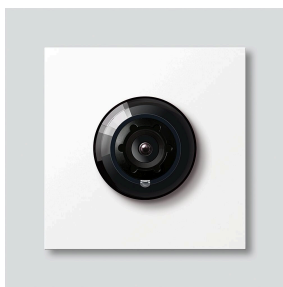

Caméra bus 180 pour
Siedle Vario
BCM 658-02 W

210009593

Page 4

Caméra 130/180	Information produit	1,3 MB	télécharger
BCM 658-... Module caméra bus 180	Déclaration de conformité	3,5 MB	télécharger
REACH Information	Information complémentaire	798 kB	télécharger