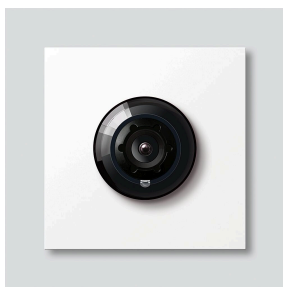

Caméra bus 180 pour
Siedle Vario
BCM 658-02 W

210009593

Page 3