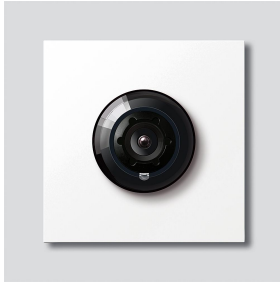

Bus-Kamera 180 für
Siedle Vario
BCM 658-02 W
200049364-01

Produktbeschreibung

Bus-Kamera 180 für Siedle Vario mit automatischer Tag-/Nachtumschaltung (True Day/Night) und integrierter Infrarotbeleuchtung. Erfassungswinkel horizontal/vertikal: ca. 175°/120°

Vollbild oder 9 Bildausschnitte wählbar
Elektronische Bildverzerrung im Vollbild
Erweiterter Erfassungswinkel im Randbereich bei gewähltem Bildausschnitt
Gegenlichtkompensation (BLC)
Wide Dynamic Range (WDR)
Farbsystem: PAL
Bildaufnehmer: CMOS-Sensor 1/2,7" 1920 x 1080 Pixel
Auflösung: 600 TV-Linien
Objektiv: 1,55 mm
2-stufige Heizung: 12 V AC max. 130 mA

Technische Daten

Schutzart:	IP 54, IK 10
Umgebungstemperatur:	-20 °C bis +55 °C
Aufbauhöhe (mm):	15
Abmessungen (mm) B x H x T:	99 x 99 x 41

Artikelinformationen

Artikel-Bezeichnung	Artikelbeschreibung	Farbe	KG	Artikel-Nr.
BCM 658-02 W	Bus-Kamera 180 für Siedle Vario	Weiß	D	200049364-01

Zubehör

Artikel-Bezeichnung	Artikelbeschreibung	Farbe	KG	Artikel-Nr.
Vario 611 W	Lackstift	Weiß	0	210007116-00

Ersatzteile

Bus-Kamera 180 für
Siedle Vario
BCM 658-02 W

210009593

Seite 2

Artikel-Bezeichnung	Artikelbeschreibung	Farbe	KG	Artikel-Nr.
ACM 671/673/678-..., BCM 65x-..., CM 61x-...	Glashaube	Glasklar	E	200048697-00
ACM 671/673/678-..., BCM 65x-..., CM 61x-... W	Blendrahmen	Weiß	E	200048698-00
BCM 65x-..., BCMx 650-... Vario 611	Klemmblock Dichtrahmen Module	Schwarz Grau	E E	200029921-00 210007484-00