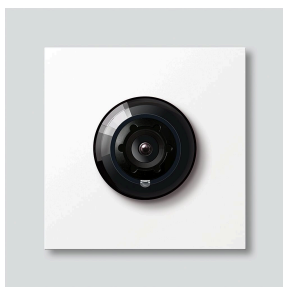

Bus-kamera 180 til  
Siedle Vario  
BCM 658-02 W  
200049364-01

## Produktbeskrivelse

Bus-kamera 180 til Siedle Vario med automatisk dag-/natomstilling (True Day/Night) og integreret infrarødbelysning. Dækningsvinkel vandret/lodret: ca. 175°/120°

Fuld skærm eller 9 billedudsnit kan vælges  
Elektronisk billedkorrektion med fuld skærm  
Udvidet dækningsvinkel i kantområdet ved det valgte billedudsnit  
Modlyskompensering (BLC)  
Wide Dynamic Range (WDR)  
Farvesystem: PAL  
Billedoptager: CMOS-sensor 1/2,7" 1920 x 1080 pixel  
Opløsning: 600 TV-linjer  
Objektiv: 1,55 mm  
2-trins-varmesystem: 12 V AC maks. 130 mA

## Artikelinformationer

Artikler-betegnelse	Varebeskrivelse	Farve	KG	Varenr.
BCM 658-02 W	Bus-kamera 180 til Siedle Vario	Hvid	D	200049364-01

## Reserve dele

Bus-kamera 180 til  
Siedle Vario  
BCM 658-02 W

210009593

Side 2

Artikler-betegnelse	Varebeskrivelse	Farve	KG	Varenr.
ACM 671/673/678-..., BCM 65x-..., CM 61x-...	Glaskappe	Glasklar	E	200048697-00
ACM 671/673/678-..., BCM 65x-..., CM 61x-... W	Afblændingsramme	Hvid	E	200048698-00
BCM 65x-..., BCMx 650-...	Klemblok	Sort	E	200029921-00
Vario 611	Pakramme moduler	Gray	E	210007484-00