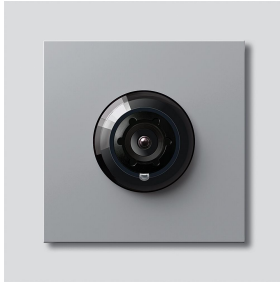

Bus-Camera 180 voor
Siedle Vario
BCM 658-02 SM

210009592

Pagina 4

Camera 130/180

BCM 658-... Bus cameramodule 180

Productinformatie

1,3 MB

[downloaden](#)

Conformiteitsverklaring

3,5 MB

[downloaden](#)

Extra informatie

140 kB

[downloaden](#)