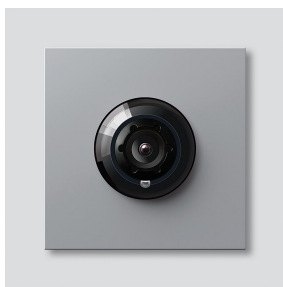

Bus-Camera 180 voor
Siedle Vario
BCM 658-02 SM

200049363-01

Productomschrijving

Bus-Camera 180 voor Siedle Vario met automatische dag-/nachtschakeling (True Day/Night) en geïntegreerde infrarood verlichting. Blikhoek horizontaal/verticaal: ca. 175°/120°

Naar keuze volledig beeld of 9 beelduitsneden
Elektronische beeldontstoring in volledig beeld
Uitgebreide blikhoek in het randbereik bij gekozen beelduitsnede
Tegenlichtcompensatie (BLC)
Wide Dynamic Range (WDR)
Kleursysteem: PAL
Beeldopnemer: CMOS sensor 1/2,7" 1920 x 1080 beeldpunten
Resolutie: 600 TV lijnen
Objectief: 1,55 mm
2-traps verwarming: 12 V AC max. 130 mA

Technische gegevens

Beschermingsklasse:	IP 54, IK 10
Omgevingstemperatuur:	-20 °C tot +55 °C
Opbouwhoogte (mm):	15
Afmetingen (mm) B x H x D:	99 x 99 x 41

Artikelinformatie

Artikelaanduiding	Artikelomschrijving	Kleur	KG Artikelnr.
BCM 658-02 SM	Bus-Camera 180 voor Siedle Vario	Zilver-metallic	D 200049363-01

Accessoires

Artikelaanduiding	Artikelomschrijving	Kleur	KG	Artikelnr.
Vario 611 SM	Lakstift	Zilver-metallic	0	210007117-00

Onderdelen

Bus-Camera 180 voor
Siedle Vario
BCM 658-02 SM

210009592

Pagina 2

Artikelaanduiding	Artikelomschrijving	Kleur	KG	Artikelnr.
ACM 671/673/678-..., BCM 65x-..., CM 61x-...	Glasvenster	Glashelder	E	200048697-00
ACM 671/673/678-..., BCM 65x-..., CM 61x-... SM	Afdekframe	Zilver-metallic	E	200048699-00
BCM 65x-..., BCMx 650-... Vario 611	Klemmenblok Afdekframe voor modules	Zwart Grijs	E E	200029921-00 210007484-00