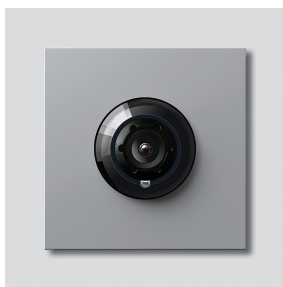

Bus-Camera 180 voor
Siedle Vario
BCM 658-02 SM

200049363-01

Productomschrijving

Bus-Camera 180 voor Siedle Vario met automatische dag-/nachtomschakeling (True Day/Night) en geïntegreerde infrarood verlichting. Blikhoek horizontaal/verticaal: ca. 175°/120°

Technische gegevens

Beschermingsklasse:	IP 54, IK 10
Omgevingstemperatuur:	-20 °C tot +55 °C
Opbouwhoogte (mm):	15
Afmetingen (mm) B x H x D:	99 x 99 x 41

Artikelinformatie

Artikelaanduiding	Artikelomschrijving	Kleur/Materiaal	KG	Artikelnr.
BCM 658-02 SM	Bus-Camera 180 voor Siedle Vario	Zilver-metallic	D	200049363-01

Accessoires

Artikelaanduiding	Artikelomschrijving	Kleur/Materiaal	KG	Artikelnr.
Vario 611 SM	Lakstift	Zilver-metallic	0	210007117-00

Onderdelen

Bus-Camera 180 voor
Siedle Vario
BCM 658-02 SM

210009592

Pagina 2

Artikelaanduiding	Artikelomschrijving	Kleur/Materiaal	KG	Artikelnr.
ACM 671/673/678-..., BCM 65x-..., CM 61x-...	Glasvenster	Glashelder	E	200048697-00
ACM 671/673/678-..., BCM 65x-..., CM 61x-... SM	Afdekframe	Zilver-metallic	E	200048699-00
BCM 65x-..., BCMx 650-... Vario 611	Klemmenblok Afdekframe voor modules	Zwart Grijs	E E	200029921-00 210007484-00