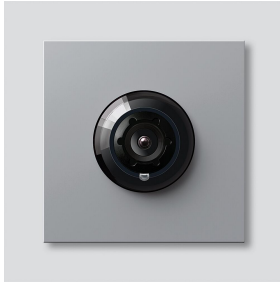

Bus-Camera 180 voor
Siedle Vario
BCM 658-02 SM

200049363-01

Productomschrijving

Bus-Camera 180 voor Siedle Vario met automatische dag-/nachtschakeling (True Day/Night) en geïntegreerde infrarood verlichting. Blikhoek horizontaal/verticaal: ca. 175°/120°

Naar keuze volledig beeld of 9 beelduitsneden
Elektronische beeldontstoring in volledig beeld
Uitgebreide blikhoek in het randbereik bij gekozen beelduitsnede
Tegenlichtcompensatie (BLC)
Wide Dynamic Range (WDR)
Kleursysteem: PAL
Beeldopnemer: CMOS sensor 1/2,7" 1920 x 1080 beeldpunten
Resolutie: 600 TV lijnen
Objectief: 1,55 mm
2-traps verwarming: 12 V AC max. 130 mA

Technische gegevens

Beschermingsklasse:	IP 54, IK 10
Omgevingstemperatuur:	-20 °C tot +55 °C
Opbouwhoogte (mm):	15
Afmetingen (mm) B x H x D:	99 x 99 x 41

Artikelinformatie

Artikelaanduiding	Artikelomschrijving	Kleur	KG Artikelnr.
BCM 658-02 SM	Bus-Camera 180 voor Siedle Vario	Zilver-metallic	D 200049363-01

Accessoires

Artikelaanduiding	Artikelomschrijving	Kleur	KG	Artikelnr.
Vario 611 SM	Lakstift	Zilver-metallic	0	210007117-00

Onderdelen

Bus-Camera 180 voor
Siedle Vario
BCM 658-02 SM

210009592

Pagina 2

Artikelaanduiding	Artikelomschrijving	Kleur	KG	Artikelnr.
ACM 671/673/678-..., BCM 65x-..., CM 61x-...	Glasvenster	Glashelder	E	200048697-00
ACM 671/673/678-..., BCM 65x-..., CM 61x-... SM	Afdekframe	Zilver-metallic	E	200048699-00
BCM 65x-..., BCMx 650-... Vario 611	Klemmenblok Afdekframe voor modules	Zwart Grijs	E E	200029921-00 210007484-00