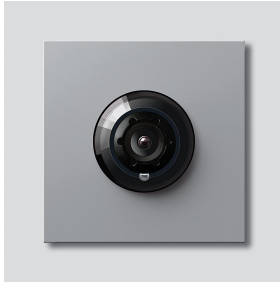

Bus-Camera 180 voor
Siedle Vario
BCM 658-02 SM

200049363-01

Productomschrijving

Bus-Camera 180 voor Siedle Vario met automatische dag-/nachtomschakeling (True Day/Night) en geïntegreerde infrarood verlichting. Blikhoek horizontaal/verticaal: ca. 175°/120°

Naar keuze volledig beeld of 9 beelduitsneden
Elektronische beeldontstoring in volledig beeld
Uitgebreide blikhoek in het randbereik bij gekozen beelduitsnede
Tegenlichtcompensatie (BLC)
Wide Dynamic Range (WDR)
Kleursysteem: PAL
Beeldopnemer: CMOS sensor 1/2,7" 1920 x 1080 beeldpunten
Resolutie: 600 TV lijnen
Objectief: 1,55 mm
2-traps verwarming: 12 V AC max. 130 mA

Technische gegevens

Beschermingsklasse:	IP 54, IK 10
Omgevingstemperatuur:	-20 °C tot +55 °C
Opbouwhoogte (mm):	15
Afmetingen (mm) B x H x D:	99 x 99 x 41

Artikelinformatie

Artikelaanduiding	Artikelomschrijving	Kleur/Materiaal	KG	Artikelnr.
BCM 658-02 SM	Bus-Camera 180 voor Siedle Vario	Zilver-metallic	D	200049363-01

Accessoires

Artikelaanduiding	Artikelomschrijving	Kleur/Materiaal	KG	Artikelnr.
Vario 611 SM	Lakstift	Zilver-metallic	0	210007117-00

Onderdelen

Bus-Camera 180 voor
Siedle Vario
BCM 658-02 SM

210009592

Pagina 2