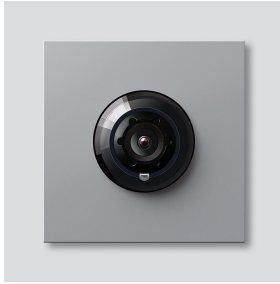

Telecamera bus 180 per
Siedle Vario
BCM 658-02 SM

210009592

Pagina 4

Telecamera 130/180	Opuscolo informativo sul prodotto	1,3 MB	scaricare
BCM 658-... Modulo telecamera bus 180	Dichiarazione di conformità	3,5 MB	scaricare
	Informazioni supplementari	420 kB	scaricare