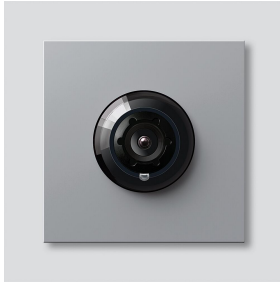

Telecamera bus 180 per
Siedle Vario
BCM 658-02 SM

210009592

Pagina 2

Articolo	Descrizione articolo	Colore	KG	Codice
ACM 671/673/678-..., BCM 65x-..., CM 61x-...	Calotta in vetro	Trasparentissimo	E	200048697-00
ACM 671/673/678-..., BCM 65x-..., CM 61x-... SM	Cornice	Argento metallizzato	E	200048699-00
BCM 65x-..., BCMx 650-...	Blocco di connessione	Nero	E	200029921-00
Vario 611	Guarnizione perimetrale i moduli	Grigio	E	210007484-00