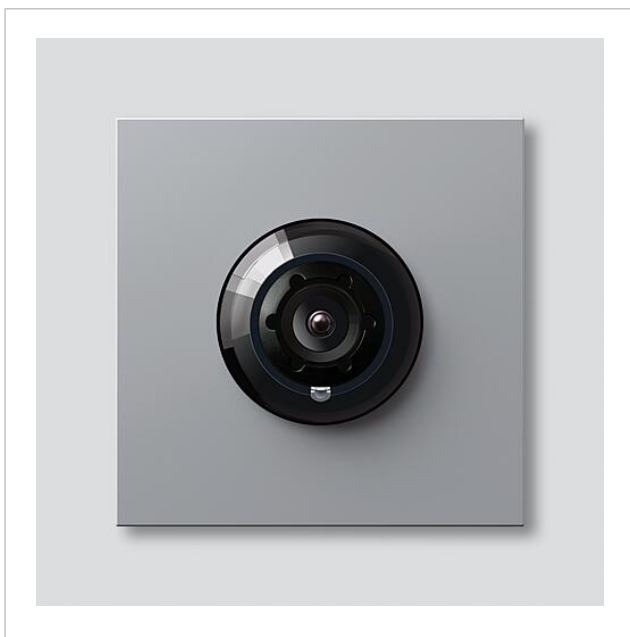

Telecamera bus 180 per
Siedle Vario
BCM 658-02 SM

210009592

Pagina 3