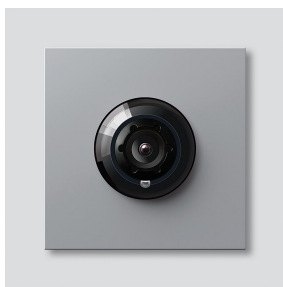

## Descrizione del prodotto

Telecamera bus 180 per Siedle Vario con commutazione automatica giorno/notte (True Day/Night) e illuminazione ad infrarossi integrata. Angolo di ripresa orizzontale/verticale: circa 175°/120°

## Informazioni sugli articoli

Articolo	Descrizione articolo	Colore	KG	Codice
BCM 658-02 SM	Telecamera bus 180 per Siedle Vario	Argento metallizzato	D	200049363-01

## Accessori

Articolo	Descrizione articolo	Colore	KG	Codice
Vario 611 SM	Vernice per riparazioni	Argento metallizzato	0	210007117-00

## Pezzi di ricambio

Telecamera bus 180 per  
Siedle Vario  
BCM 658-02 SM

210009592

Pagina 2

<b>Articolo</b>	<b>Descrizione articolo</b>	<b>Colore</b>	<b>KG</b>	<b>Codice</b>
ACM 671/673/678-..., BCM 65x-..., CM 61x-...	Calotta in vetro	Trasparentissimo	E	200048697-00
ACM 671/673/678-..., BCM 65x-..., CM 61x-... SM	Cornice	Argento metallizzato	E	200048699-00
BCM 65x-..., BCMx 650-...	Blocco di connessione	Nero	E	200029921-00
Vario 611	Guarnizione perimetrale i moduli	Grigio	E	210007484-00