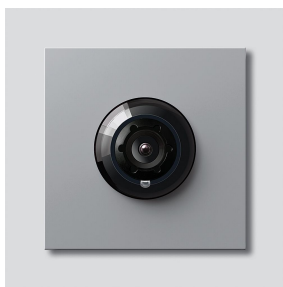

## Produktbeschreibung

Bus-Kamera 180 für Siedle Vario mit automatischer Tag-/Nachtumschaltung (True Day/Night) und integrierter Infrarotbeleuchtung. Erfassungswinkel horizontal/vertikal: ca. 175°/120°

## Artikelinformationen

Artikel-Bezeichnung	Artikelbeschreibung	Farbe	KG Artikel-Nr.
BCM 658-02 SM	Bus-Kamera 180 für Siedle Vario	Silber-Metallic	D 200049363-01

## Ersatzteile

Bus-Kamera 180 für  
Siedle Vario  
BCM 658-02 SM

210009592

Seite 2

<b>Artikel-Bezeichnung</b>	<b>Artikelbeschreibung</b>	<b>Farbe</b>	<b>KG</b>	<b>Artikel-Nr.</b>
ACM 671/673/678-..., BCM 65x-..., CM 61x-...	Glashaube	Glasklar	E	200048697-00
ACM 671/673/678-..., BCM 65x-..., CM 61x-... SM	Blendrahmen	Silber-Metallic	E	200048699-00
BCM 65x-..., BCMx 650-... Vario 611	Klemmblock Dichtrahmen Module	Schwarz Grau	E E	200029921-00 210007484-00

Bus-Kamera 180 für  
Siedle Vario  
BCM 658-02 SM

210009592

Seite 3

---