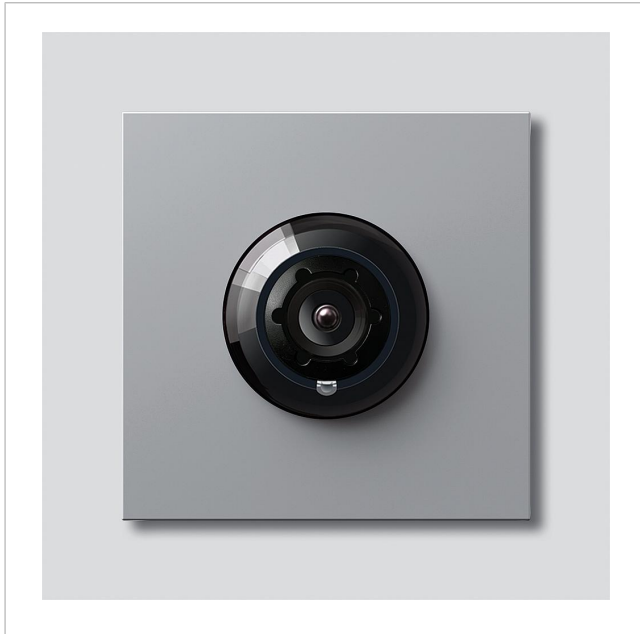

Bus-Kamera 180 für  
Siedle Vario  
BCM 658-02 SM  
200049363-01

## Produktbeschreibung

Bus-Kamera 180 für Siedle Vario mit automatischer Tag-/Nachtumschaltung (True Day/Night) und integrierter Infrarotbeleuchtung. Erfassungswinkel horizontal/vertikal: ca. 175°/120°

Vollbild oder 9 Bildausschnitte wählbar  
Elektronische Bildentzerrung im Vollbild  
Erweiterter Erfassungswinkel im Randbereich bei gewähltem Bildausschnitt  
Gegenlichtkompensation (BLC)  
Wide Dynamic Range (WDR)  
Farbsystem: PAL  
Bildaufnehmer: CMOS-Sensor 1/2,7" 1920 x 1080 Pixel  
Auflösung: 600 TV-Linien  
Objektiv: 1,55 mm  
2-stufige Heizung: 12 V AC max. 130 mA

## Artikelinformationen

Artikel-Bezeichnung	Artikelbeschreibung	Farbe	KG Artikel-Nr.
BCM 658-02 SM	Bus-Kamera 180 für Siedle Vario	Silber-Metallic	D 200049363-01