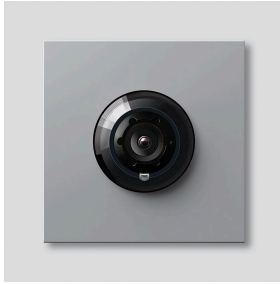

Bus-kamera 180 til
Siedle Vario
BCM 658-02 SM

210009592

Side 2

Artikler-betegnelse	Varebeskrivelse	Farve	KG	Varenr.
ACM 671/673/678-..., BCM 65x-..., CM 61x-...	Glaskappe	Glasklar	E	200048697-00
ACM 671/673/678-..., BCM 65x-..., CM 61x-... SM	Afblændingsramme	Sølv metallic	E	200048699-00
BCM 65x-..., BCMx 650-...	Klemblok	Sort	E	200029921-00
Vario 611	Pakramme moduler	Gray	E	210007484-00