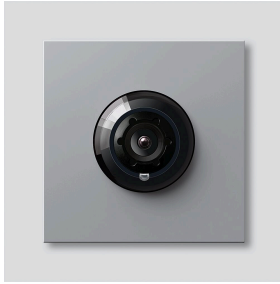

Bus-kamera 180 til
Siedle Vario
BCM 658-02 SM

210009592

Side 4

Kamera 130/180	Produktinformation	1,3 MB	download
BCM 658-... Bus-keramodul 180	Overensstemmelseserklæring	3,5 MB	download
	Ekstra information	420 kB	download