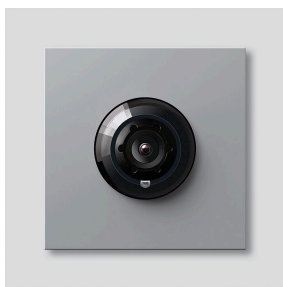

Bus-kamera 180 til  
Siedle Vario  
BCM 658-02 SM  
200049363-01

## Produktbeskrivelse

Bus-kamera 180 til Siedle Vario med automatisk dag-/natomstilling (True Day/Night) og integreret infrarødbelysning. Dækningsvinkel vandret/lodret: ca. 175°/120°

Fuld skærm eller 9 billedudsnit kan vælges  
Elektronisk billedkorrektion med fuld skærm  
Udvidet dækningsvinkel i kantområdet ved det valgte billedudsnit  
Modlyskompensering (BLC)  
Wide Dynamic Range (WDR)  
Farvesystem: PAL  
Billedoptager: CMOS-sensor 1/2,7" 1920 x 1080 pixel  
Opløsning: 600 TV-linjer  
Objektiv: 1,55 mm  
2-trins-varmesystem: 12 V AC maks. 130 mA

## Artikelinformationer

Artikler-betegnelse	Varebeskrivelse	Farve	KG Varenr.
BCM 658-02 SM	Bus-kamera 180 til Siedle Vario	Sølv metallic	D 200049363-01

## Reserve dele

Bus-kamera 180 til  
Siedle Vario  
BCM 658-02 SM

210009592

Side 2

Artikler-betegnelse	Varebeskrivelse	Farve	KG	Varenr.
ACM 671/673/678-..., BCM 65x-..., CM 61x-...	Glaskappe	Glasklar	E	200048697-00
ACM 671/673/678-..., BCM 65x-..., CM 61x-... SM	Afblændingsramme	Sølv metallic	E	200048699-00
BCM 65x-..., BCMx 650-...	Klemblok	Sort	E	200029921-00
Vario 611	Pakramme moduler	Gray	E	210007484-00