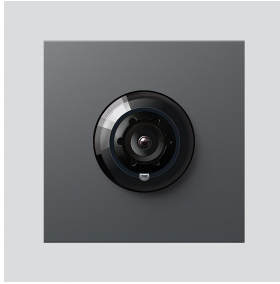

Bus-Kamera 180 für
Siedle Vario
BCM 658-02 DG

210009591

Seite 3