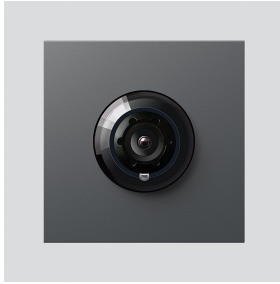

Bus-kamera 180 til
Siedle Vario
BCM 658-02 DG

210009591

Side 4

Kamera 130/180	Produktinformation	823 kB	download
BCM 658-... Bus-keramodul 180	Overensstemmelseserklæring	1,9 MB	download
	Ekstra information	140 kB	download