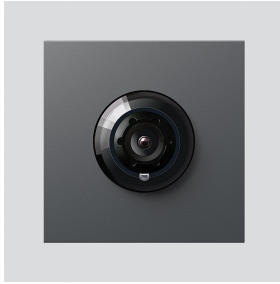

Bus-kamera 180 til
Siedle Vario
BCM 658-02 DG
200049362-01

Produktbeskrivelse

Bus-kamera 180 til Siedle Vario med automatisk dag-/natomstilling (True Day/Night) og integreret infrarødbelysning. Dækningsvinkel vandret/lodret: ca. 175°/120°

Fuld skærm eller 9 billedudsnit kan vælges
Elektronisk billedkorrektion med fuld skærm
Udvidet dækningsvinkel i kantområdet ved det valgte billedudsnit
Modlyskompensering (BLC)
Wide Dynamic Range (WDR)
Farvesystem: PAL
Billedoptager: CMOS-sensor 1/2,7" 1920 x 1080 pixel
Opløsning: 600 TV-linjer
Objektiv: 1,55 mm
2-trins-varmesystem: 12 V AC maks. 130 mA

Tekniske specifikationer

Kapslingsklasse:	IP 54, IK 10
Omgivelsestemperatur:	-20 °C til +55 °C
Frembygningsdybde (mm):	15
Mål (mm) b x h x d:	99 x 99 x 41

Artikelinformationer

Artikler-betegnelse	Varebeskrivelse	Farve/materiale	KG Varenr.
BCM 658-02 DG	Bus-kamera 180 til Siedle Vario	Mørkegrå glimmer	D 200049362-01

Tilbehør

Artikler-betegnelse	Varebeskrivelse	Farve/materiale	KG	Varenr.
Vario 611 DG	Udbedringslak	Mørkegrå glimmer	0	210007123-00

Reserve dele

Bus-kamera 180 til
Siedle Vario
BCM 658-02 DG

210009591

Side 2