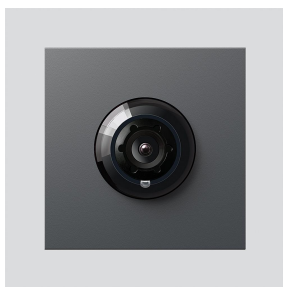

Bus-kamera 180 til
Siedle Vario
BCM 658-02 DG

210009591

Side 3