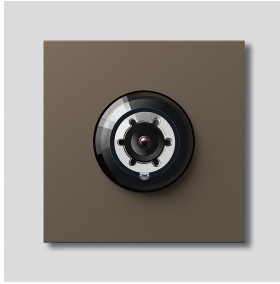

Bus-Kamera 180 für
Siedle Vario
BCM 658-01 BG

200049361

Seite 3

Weitere Dokumente

Kamera 130/180	Produktinformation	1,1 MB	herunterladen
BCM 658-... Bus-Kamera-Modul 180	Konformitätserklärung	1,9 MB	herunterladen
REACH und RoHs Konformität	Zusatzinformation	43,6 kB	herunterladen