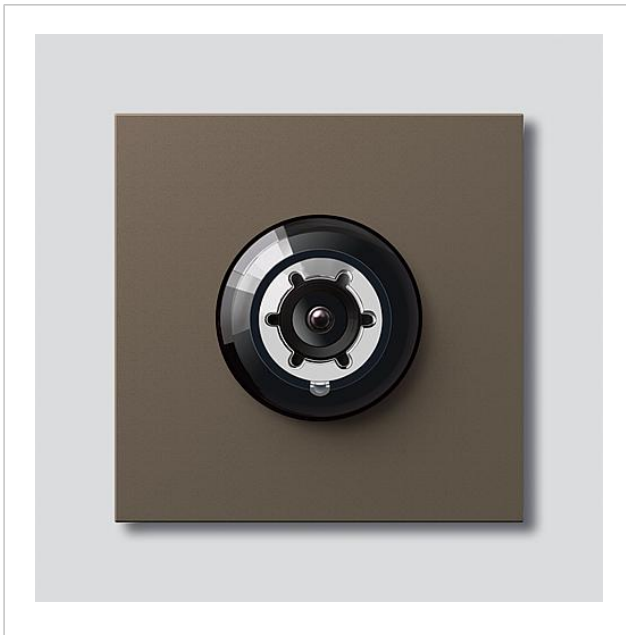

Zeichnungen / Montage