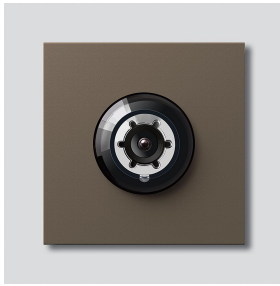

Bus-Kamera 180 für
Siedle Vario
BCM 658-01 BG

200049361

Seite 2