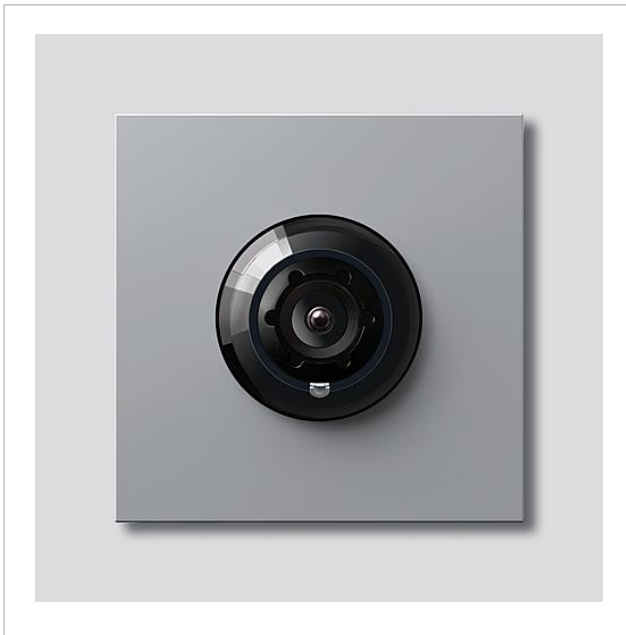

Systeemvrije Camera
180 voor Siedle Vario
CM 618-02 SM

210009596

Pagina 3