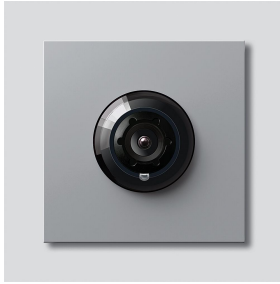

Telecamera 180 senza
sistema per Siedle Vario
CM 618-02 SM

210009596

Pagina 2

Pezzi di ricambio

Articolo	Descrizione articolo	Colore/Materiale	KG	Codice
ACM 671/673/678-..., BCM 65x-..., CM 61x-...	Calotta in vetro	Trasparentissimo	E	200048697-00
ACM 671/673/678-..., BCM 65x-..., CM 61x-... SM	Cornice	Argento metallizzato	E	200048699-00
BCM 65x-..., BCMx 650-...	Blocco di connessione	Nero	E	200029921-00
CMx 612-..., CM 611-...	Blocco di connessione	Nero	E	200029922-00
Vario 611	Guarnizione perimetrale i moduli	Grigio	E	210007484-00