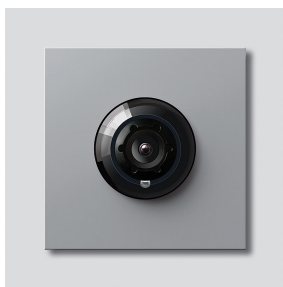

Telecamera 180 senza
sistema per Siedle Vario
CM 618-02 SM

210009596

Pagina 3