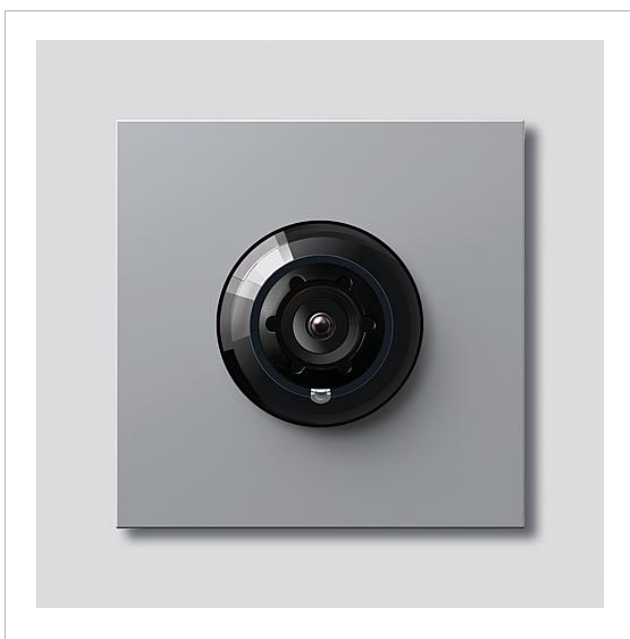

Zeichnungen / Montage