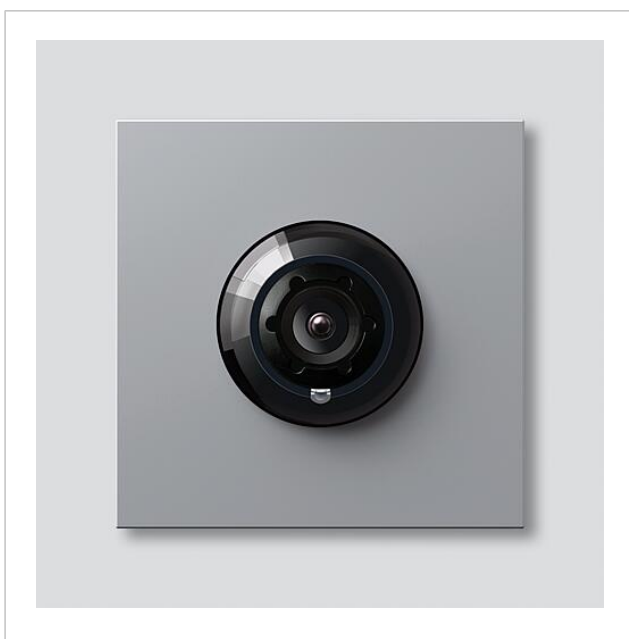

Systemfreie Kamera 180
für Siedle Vario
CM 618-02 SM
200049360-01

Produktbeschreibung

Systemfreie Kamera 180 für Siedle Vario mit automatischer Tag-/Nachtschaltung (True Day/Night) und integrierter Infrarotbeleuchtung. Erfassungswinkel horizontal/vertikal: ca. 175°/120°

Artikel-Bezeichnung	Artikelbeschreibung	Farbe	KG	Artikel-Nr.
CM 618-02 SM	Systemfreie Kamera 180 für Siedle Vario	Silber-Metallic		D 200049360-01

Zubehör

Artikel-Bezeichnung	Artikelbeschreibung	Farbe	KG	Artikel-Nr.
Vario 611 SM	Lackstift	Silber-Metallic	0	210007117-00

Systemfreie Kamera 180
für Siedle Vario
CM 618-02 SM

210009596

Seite 2

Ersatzteile

Artikel-Bezeichnung	Artikelbeschreibung	Farbe	KG	Artikel-Nr.
ACM 671/673/678-..., BCM 65x-..., CM 61x-...	Glashaube	Glasklar	E	200048697-00
ACM 671/673/678-..., BCM 65x-..., CM 61x-... SM	Blendrahmen	Silber-Metallic	E	200048699-00
BCM 65x-..., BCMx 650-...	Klemmblock	Schwarz	E	200029921-00
CMx 612-..., CM 611-...	Klemmblock	Schwarz	E	200029922-00
Vario 611	Dichtrahmen Module	Grau	E	210007484-00

Systemfreie Kamera 180
für Siedle Vario
CM 618-02 SM

210009596

Seite 3

Zeichnungen / Montage

Systemfreie Kamera 180
für Siedle Vario
CM 618-02 SM

210009596

Seite 4

Weitere Dokumente