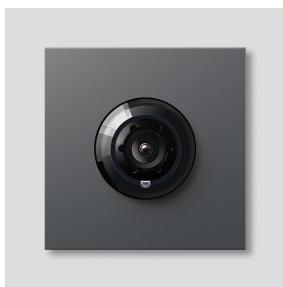

Systemfri kamera 180
för Siedle Vario
CM 618-02 DG
200049359-01

Produktbeskrivning

Systemfri kamera 180 för Siedle Vario med automatisk omkoppling dag/natt (True Day/Night) och integrerad infraröd belysning. Täckningsvinkel horisontalt/vertikalt: ca 175°/120°

Artikelbeteckning	Artikelbeskrivning	Färg	KG	Artikel-nr
CM 618-02 DG	Systemfri kamera 180 för Siedle Vario	Mörkgrå-glimmer	D	200049359-01

Tillbehör

Artikelbeteckning	Artikelbeskrivning	Färg	KG	Artikel-nr
Vario 611 DG	Reparera färg	Mörkgrå-glimmer	0	210007123-00

Systemfri kamera 180
för Siedle Vario
CM 618-02 DG

210009595

Sida 2

Reservdelar

Artikelbeteckning	Artikelbeskrivning	Färg	KG	Artikel-nr
ACM 671/673/678-..., BCM 65x-..., CM 61x-...	Glaskåpa	Glasklar	E	200048697-00
ACM 671/673/678-..., BCM 65x-..., CM 61x-... DG	Skyddsram	Mörkgrå-glimmer	E	200048701-00
CMx 612-..., CM 611-...	Anslutningsplint	Svart	E	200029922-00
Vario 611	Tätningssram modulerna	Grå	E	210007484-00