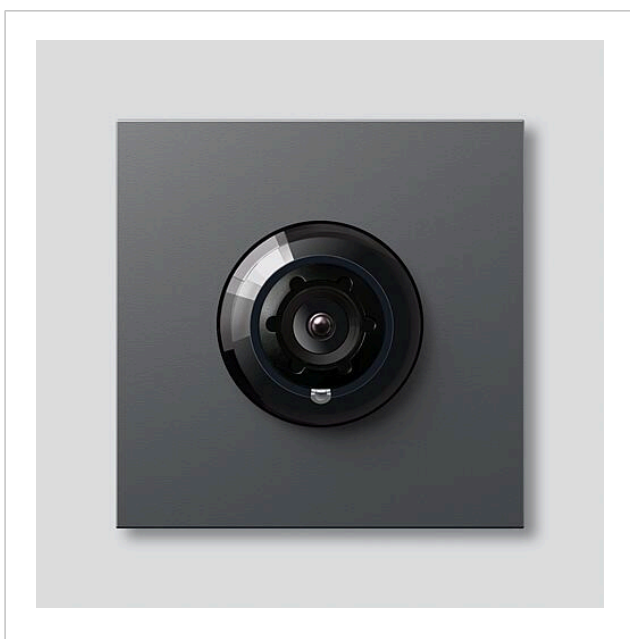

Systemfrit kamera 180
til Siedle Vario
CM 618-02 DG

210009595

Side 3