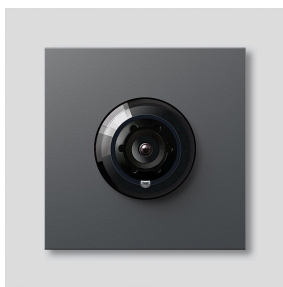

Systemfrit kamera 180
til Siedle Vario
CM 618-02 DG

210009595

Side 3