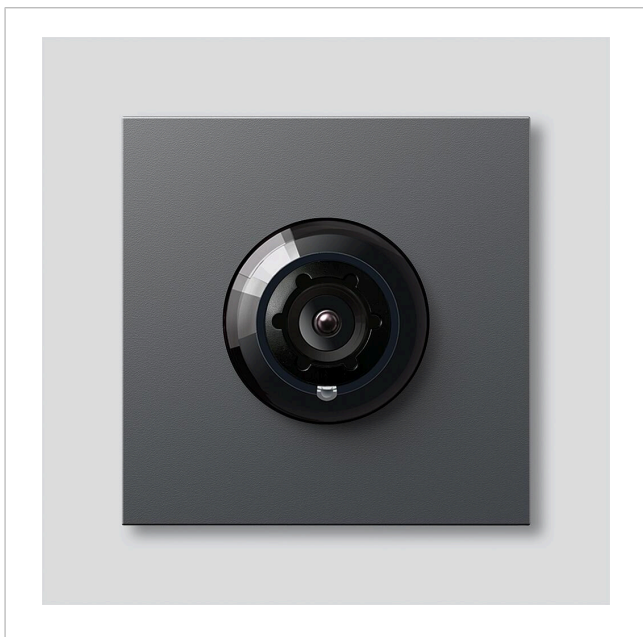

Systemfrit kamera 180  
til Siedle Vario  
CM 618-02 DG  
200049359-01

## Produktbeskrivelse

Systemfrit kamera 180 til Siedle Vario med automatisk dag-/natomstilling (True Day/Night) og integreret infrarødbelysning. Dækningsvinkel vandret/lodret: ca. 175°/120°

Fuld skærm eller 9 billedudsnit kan vælges  
Elektronisk billedkorrektion med fuld skærm  
Udvidet dækningsvinkel i kantområdet ved det valgte billedudsnit  
Modlyskompensering (BLC)  
Wide Dynamic Range (WDR)  
Farvesystem: PAL  
Billedoptager: CMOS-sensor 1/2,7" 1920 x 1080 pixel  
Opløsning: 600 TV-linjer  
Objektiv: 1,55 mm  
Vedvarende drift: egnet  
2-trins-varmesystem: 12 V AC maks. 130 mA  
Videoudgang: 1 Vss ved 75 ohm

## Artikelinformationer

Artikler-betegnelse	Varebeskrivelse	Farve	KG	Varenr.
CM 618-02 DG	Systemfrit kamera 180 til Siedle Vario	Mørkegrå glimmer	D	200049359-01