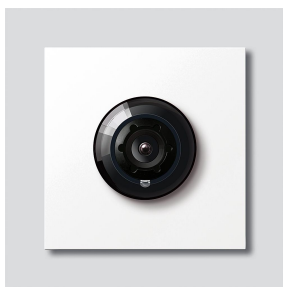

Access-Kamera 180 für
Siedle Vario
ACM 678-02 W
200049356-01

Produktbeschreibung

Access-Kamera 180 für Siedle Vario mit automatischer Tag-/Nachtumschaltung (True Day/Night) und integrierter Infrarotbeleuchtung. Erfassungswinkel horizontal/vertikal: ca. 175°/120°

Vollbild oder 9 Bildausschnitte wählbar
Elektronische Bildentzerrung im Vollbild
Erweiterter Erfassungswinkel im Randbereich bei gewählten Bildausschnitt
Gegenlichtkompensation (BLC)
Wide Dynamic Range (WDR)
Farbsystem: PAL
Bildaufnehmer: CMOS-Sensor 1/2,7" 1920 x 1080 Pixel
Auflösung: 600 TV-Linien
Objektiv: 1,55 mm
Dauerbetrieb: geeignet
2-stufige Heizung: integriert

Technische Daten

Schutzart:	IP 54, IK 10
Umgebungstemperatur:	-20 °C bis +55 °C
Aufbauhöhe (mm):	15
Abmessungen (mm) B x H x T:	99 x 99 x 41

Artikelinformationen

Artikel-Bezeichnung	Artikelbeschreibung	Farbe	KG	Artikel-Nr.
ACM 678-02 W	Access-Kamera 180 für Siedle Vario	Weiß	F	200049356-01

Zubehör

Artikel-Bezeichnung	Artikelbeschreibung	Farbe	KG	Artikel-Nr.
Vario 611 W	Lackstift	Weiß	0	210007116-00

Ersatzteile

Access-Kamera 180 für
Siedle Vario
ACM 678-02 W

210009589

Seite 2

Artikel-Bezeichnung	Artikelbeschreibung	Farbe	KG	Artikel-Nr.
ACM 671/673/678-..., BCM 65x-..., CM 61x-...	Glashaube	Glasklar	E	200048697-00
ACM 671/673/678-..., BCM 65x-..., CM 61x-... W	Blendrahmen	Weiß	E	200048698-00
ACM 67x-...	Klemmblock	Schwarz	E	200029836-00
BCM 65x-..., BCMx 650-...	Klemmblock	Schwarz	E	200029921-00
Vario 611	Dichtrahmen Module	Grau	E	210007484-00