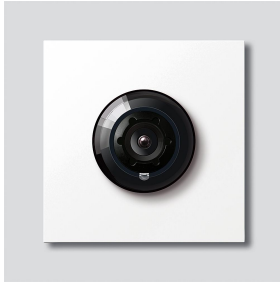

Access-Kamera 180 für
Siedle Vario
ACM 678-02 W
200049356-01

Produktbeschreibung

Access-Kamera 180 für Siedle Vario mit automatischer Tag-/Nachtumschaltung (True Day/Night) und integrierter Infrarotbeleuchtung. Erfassungswinkel horizontal/vertikal: ca. 175°/120°

Vollbild oder 9 Bildausschnitte wählbar
Elektronische Bildentzerrung im Vollbild
Erweiterter Erfassungswinkel im Randbereich bei gewählten Bildausschnitt
Gegenlichtkompensation (BLC)
Wide Dynamic Range (WDR)
Farbsystem: PAL
Bildaufnehmer: CMOS-Sensor 1/2,7" 1920 x 1080 Pixel
Auflösung: 600 TV-Linien
Objektiv: 1,55 mm
Dauerbetrieb: geeignet
2-stufige Heizung: integriert

Technische Daten

Schutzart:	IP 54, IK 10
Umgebungstemperatur:	-20 °C bis +55 °C
Aufbauhöhe (mm):	15
Abmessungen (mm) B x H x T:	99 x 99 x 41

Artikelinformationen

Artikel-Bezeichnung	Artikelbeschreibung	Farbe	KG	Artikel-Nr.
ACM 678-02 W	Access-Kamera 180 für Siedle Vario	Weiß	F	200049356-01

Zubehör

Artikel-Bezeichnung	Artikelbeschreibung	Farbe	KG	Artikel-Nr.
Vario 611 W	Lackstift	Weiß	0	210007116-00

Ersatzteile

Access-Kamera 180 für
Siedle Vario
ACM 678-02 W

210009589

Seite 2

Artikel-Bezeichnung	Artikelbeschreibung	Farbe	KG	Artikel-Nr.
ACM 671/673/678-..., BCM 65x-..., CM 61x-...	Glashaube	Glasklar	E	200048697-00
ACM 671/673/678-..., BCM 65x-..., CM 61x-... W	Blendrahmen	Weiß	E	200048698-00
ACM 67x-...	Klemmblock	Schwarz	E	200029836-00
BCM 65x-..., BCMx 650-...	Klemmblock	Schwarz	E	200029921-00
Vario 611	Dichtrahmen Module	Grau	E	210007484-00