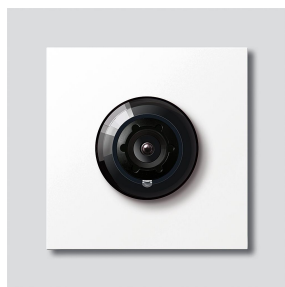

Access-kamera 180 til
Siedle Vario
ACM 678-02 W
200049356-01

Produktbeskrivelse

Access-kamera 180 til Siedle Vario med automatisk dag-/natomstilling (True Day/Night) og integreret infrarødbelysning. Dækningsvinkel vandret/lodret: ca. 175°/120°

Fuld skærm eller 9 billedudsnit kan vælges
Elektronisk billedkorrektion med fuld skærm
Udvidet dækningsvinkel i kantområdet ved det valgte billedudsnit
Modlyskompensering (BLC)
Wide Dynamic Range (WDR)
Farvesystem: PAL
Billedoptager: CMOS-sensor 1/2,7" 1920 x 1080 pixel
Opløsning: 600 TV-linjer
Objektiv: 1,55 mm
Vedvarende drift: egnet
2-trins-varmesystem: integreret

Tekniske specifikationer

Kapslingsklasse:	IP 54, IK 10
Omgivelsestemperatur:	-20 °C til +55 °C
Frembygningsdybde (mm):	15
Mål (mm) b x h x d:	99 x 99 x 41

Artikelinformationer

Artikler-betegnelse	Varebeskrivelse	Farve/materiale	KG	Varenr.
ACM 678-02 W	Access-kamera 180 til Siedle Vario	Hvid	F	200049356-01

Tilbehør

Artikler-betegnelse	Varebeskrivelse	Farve/materiale	KG	Varenr.
Vario 611 W	Udbedringslak	Hvid	0	210007116-00

Reservedele

Access-kamera 180 til
Siedle Vario
ACM 678-02 W

210009589

Side 2

Artikler-betegnelse	Varebeskrivelse	Farve/materiale	KG	Varenr.
ACM 671/673/678-..., BCM 65x-..., CM 61x-...	Glaskappe	Glasklar	E	200048697-00
ACM 671/673/678-..., BCM 65x-..., CM 61x-... W	Afblændingsramme	Hvid	E	200048698-00
ACM 67x-...	Klemblok	Sort	E	200029836-00
BCM 65x-..., BCMx 650-...	Klemblok	Sort	E	200029921-00
Vario 611	Pakramme moduler	Gray	E	210007484-00