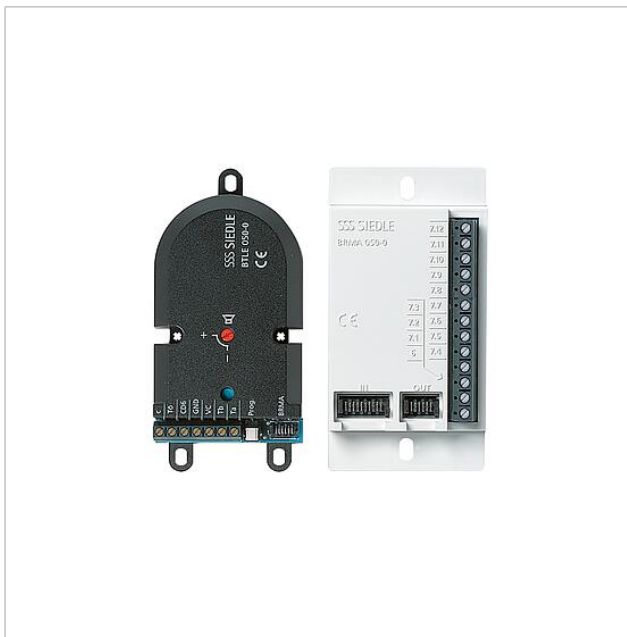

Bus-Inbouw-
Deurluidspreker met
Bus-Oproeptoetsen-
Matrix
BTLE 051-05

210011210

Pagina 3