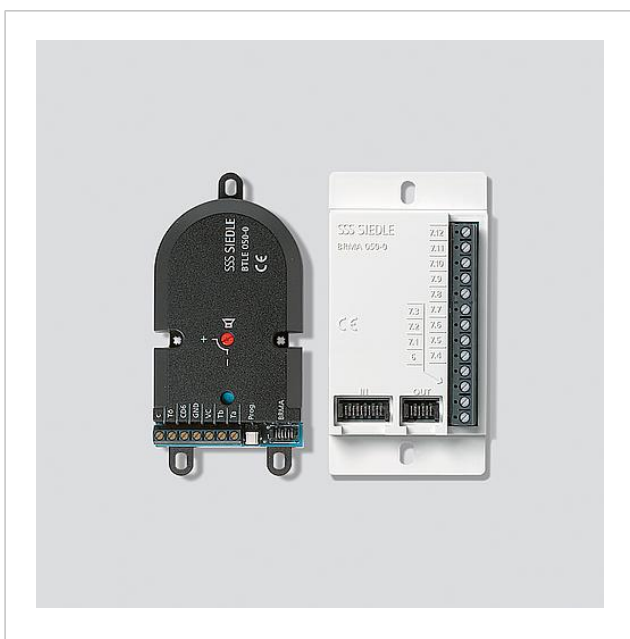

Bus-Inbouw-
Deurluidspreker met
Bus-Oproeptoetsen-
Matrix
BTLE 051-05

210011210

Pagina 3