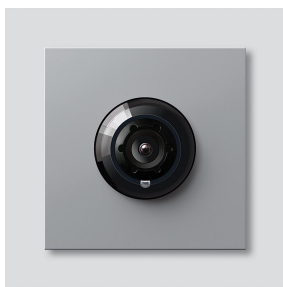

Access-Camera 180 voor
Siedle Vario
ACM 678-02 SM
200049326-01

Productomschrijving

Access-Camera 180 voor Siedle Vario met automatische dag-/nachtschakeling (True Day/Night) en geïntegreerde infrarood verlichting. Blikhoek horizontaal/verticaal: ca. 175°/120°

Naar keuze volledig beeld of 9 beelduitsneden
Elektronische beeldontstoring in volledig beeld
Uitgebreide blikhoek in het randbereik bij gekozen beelduitsnede
Tegenlichtcompensatie (BLC)
Wide Dynamic Range (WDR)
Kleursysteem: PAL
Beeldopnemer: CMOS sensor 1/2,7" 1920 x 1080 beeldpunten
Resolutie: 600 TV lijnen
Objectief: 1,55 mm
Voortdurend gebruik: geschikt
2-traps verwarming: geïntegreerd

Technische gegevens

Beschermingsklasse:	IP 54, IK 10
Omgevingstemperatuur:	-20 °C tot +55 °C
Opbouwhoogte (mm):	15
Afmetingen (mm) B x H x D:	99 x 99 x 41

Artikelinformatie

Artikelaanduiding	Artikelomschrijving	Kleur	KG	Artikelnr.
ACM 678-02 SM	Access-Camera 180 voor Siedle Vario	Zilver-metallic	F	200049326-01

Accessoires

Artikelaanduiding	Artikelomschrijving	Kleur	KG	Artikelnr.
Vario 611 SM	Lakstift	Zilver-metallic	0	210007117-00

Onderdelen

Access-Camera 180 voor
Siedle Vario
ACM 678-02 SM

210009588

Pagina 2

Artikelaanduiding	Artikelomschrijving	Kleur	KG	Artikelnr.
ACM 671/673/678-..., BCM 65x-..., CM 61x-...	Glasvenster	Glashelder	E	200048697-00
ACM 671/673/678-..., BCM 65x-..., CM 61x-... SM	Afdekframe	Zilver-metallic	E	200048699-00
ACM 67x-...	Klemmenblok	Zwart	E	200029836-00
BCM 65x-..., BCMx 650-...	Klemmenblok	Zwart	E	200029921-00
Vario 611	Afdekframe voor modules	Grijs	E	210007484-00