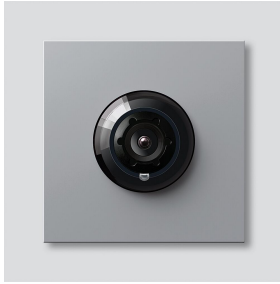

Access-Camera 180 voor
Siedle Vario
ACM 678-02 SM
200049326-01

Productomschrijving

Access-Camera 180 voor Siedle Vario met automatische dag-/nachtschakeling (True Day/Night) en geïntegreerde infrarood verlichting. Blikhoek horizontaal/verticaal: ca. 175°/120°

Naar keuze volledig beeld of 9 beelduitsneden
Elektronische beeldontstoring in volledig beeld
Uitgebreide blikhoek in het randbereik bij gekozen beelduitsnede
Tegenlichtcompensatie (BLC)
Wide Dynamic Range (WDR)
Kleursysteem: PAL
Beeldopnemer: CMOS sensor 1/2,7" 1920 x 1080 beeldpunten
Resolutie: 600 TV lijnen
Objectief: 1,55 mm
Voortdurend gebruik: geschikt
2-traps verwarming: geïntegreerd

Technische gegevens

Beschermingsklasse:	IP 54, IK 10
Omgevingstemperatuur:	-20 °C tot +55 °C
Opbouwhoogte (mm):	15
Afmetingen (mm) B x H x D:	99 x 99 x 41

Artikelinformatie

Artikelaanduiding	Artikelomschrijving	Kleur	KG	Artikelnr.
ACM 678-02 SM	Access-Camera 180 voor Siedle Vario	Zilver-metallic	F	200049326-01

Accessoires

Artikelaanduiding	Artikelomschrijving	Kleur	KG	Artikelnr.
Vario 611 SM	Lakstift	Zilver-metallic	0	210007117-00

Onderdelen

Access-Camera 180 voor
Siedle Vario
ACM 678-02 SM

210009588

Pagina 2

Artikelaanduiding	Artikelomschrijving	Kleur	KG	Artikelnr.
ACM 671/673/678-..., BCM 65x-..., CM 61x-...	Glasvenster	Glashelder	E	200048697-00
ACM 671/673/678-..., BCM 65x-..., CM 61x-... SM	Afdekframe	Zilver-metallic	E	200048699-00
ACM 67x-...	Klemmenblok	Zwart	E	200029836-00
BCM 65x-..., BCMx 650-...	Klemmenblok	Zwart	E	200029921-00
Vario 611	Afdekframe voor modules	Grijs	E	210007484-00