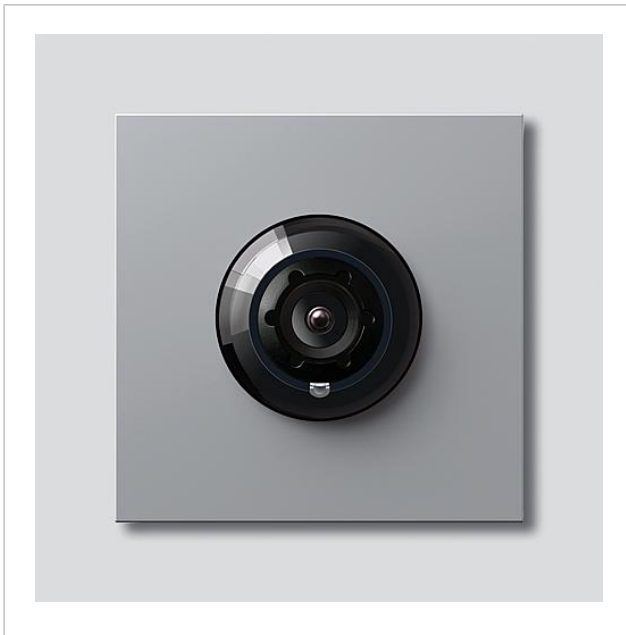

Access-Kamera 180 für
Siedle Vario
ACM 678-02 SM
200049326-01

Produktbeschreibung

Access-Kamera 180 für Siedle Vario mit automatischer Tag-/Nachtumschaltung (True Day/Night) und integrierter Infrarotbeleuchtung. Erfassungswinkel horizontal/vertikal: ca. 175°/120°

Vollbild oder 9 Bildausschnitte wählbar
Elektronische Bildentzerrung im Vollbild
Erweiterter Erfassungswinkel im Randbereich bei gewählten Bildausschnitt
Gegenlichtkompensation (BLC)
Wide Dynamic Range (WDR)
Farbsystem: PAL
Bildaufnehmer: CMOS-Sensor 1/2,7" 1920 x 1080 Pixel
Auflösung: 600 TV-Linien
Objektiv: 1,55 mm
Dauerbetrieb: geeignet
2-stufige Heizung: integriert

Zubehör

Artikel-Bezeichnung	Artikelbeschreibung	Farbe	KG	Artikel-Nr.
Vario 611 SM	Lackstift	Silber-Metallic	0	210007117-00

Ersatzteile

Access-Kamera 180 für
Siedle Vario
ACM 678-02 SM

210009588

Seite 2

Artikel-Bezeichnung	Artikelbeschreibung	Farbe	KG	Artikel-Nr.
ACM 671/673/678-..., BCM 65x-..., CM 61x-...	Glashaube	Glasklar	E	200048697-00
ACM 671/673/678-..., BCM 65x-..., CM 61x-... SM	Blendrahmen	Silber-Metallic	E	200048699-00
ACM 67x-...	Klemmblock	Schwarz	E	200029836-00
BCM 65x-..., BCMx 650-...	Klemmblock	Schwarz	E	200029921-00
Vario 611	Dichtrahmen Module	Grau	E	210007484-00

Access-Kamera 180 für
Siedle Vario
ACM 678-02 SM

210009588

Seite 3

Zeichnungen / Montage

Access-Kamera 180 für
Siedle Vario
ACM 678-02 SM

210009588

Seite 4

Weitere Dokumente