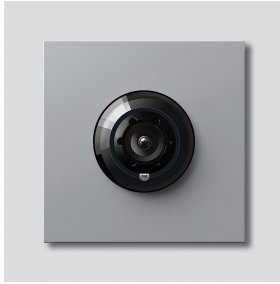

Access-Kamera 180 für
Siedle Vario
ACM 678-02 SM
200049326-01

Produktbeschreibung

Access-Kamera 180 für Siedle Vario mit automatischer Tag-/Nachtumschaltung (True Day/Night) und integrierter Infrarotbeleuchtung. Erfassungswinkel horizontal/vertikal: ca. 175°/120°

Vollbild oder 9 Bildausschnitte wählbar
Elektronische Bildentzerrung im Vollbild
Erweiterter Erfassungswinkel im Randbereich bei gewählten Bildausschnitt
Gegenlichtkompensation (BLC)
Wide Dynamic Range (WDR)
Farbsystem: PAL
Bildaufnehmer: CMOS-Sensor 1/2,7" 1920 x 1080 Pixel
Auflösung: 600 TV-Linien
Objektiv: 1,55 mm
Dauerbetrieb: geeignet
2-stufige Heizung: integriert

Technische Daten

Schutzart:	IP 54, IK 10
Umgebungstemperatur:	-20 °C bis +55 °C
Aufbauhöhe (mm):	15
Abmessungen (mm) B x H x T:	99 x 99 x 41

Artikelinformationen

Artikel-Bezeichnung	Artikelbeschreibung	Farbe	KG	Artikel-Nr.
ACM 678-02 SM	Access-Kamera 180 für Siedle Vario	Silber-Metallic	F	200049326-01

Zubehör

Artikel-Bezeichnung	Artikelbeschreibung	Farbe	KG	Artikel-Nr.
Vario 611 SM	Lackstift	Silber-Metallic	0	210007117-00

Ersatzteile

Access-Kamera 180 für
Siedle Vario
ACM 678-02 SM

210009588

Seite 2

Artikel-Bezeichnung	Artikelbeschreibung	Farbe	KG	Artikel-Nr.
ACM 671/673/678-..., BCM 65x-..., CM 61x-...	Glashaube	Glasklar	E	200048697-00
ACM 671/673/678-..., BCM 65x-..., CM 61x-... SM	Blendrahmen	Silber-Metallic	E	200048699-00
ACM 67x-...	Klemmblock	Schwarz	E	200029836-00
BCM 65x-..., BCMx 650-...	Klemmblock	Schwarz	E	200029921-00
Vario 611	Dichtrahmen Module	Grau	E	210007484-00