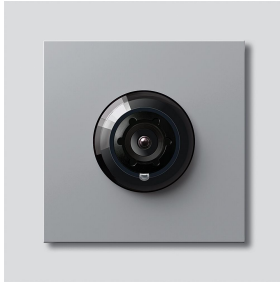

Access-kamera 180 til
Siedle Vario
ACM 678-02 SM

210009588

Side 4

Kamera 130/180

ACM 678-... Access kameramodul 180

Produktinformation

1,3 MB

[download](#)

Overensstemmelseserklæring

3,6 MB

[download](#)

Ekstra information

140 kB

[download](#)