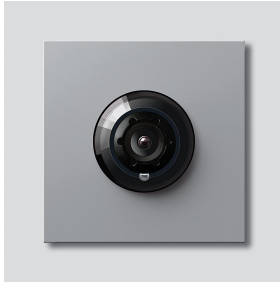

Access-kamera 180 til
Siedle Vario
ACM 678-02 SM
200049326-01

Produktbeskrivelse

Access-kamera 180 til Siedle Vario med automatisk dag-/natomstilling (True Day/Night) og integreret infrarødbelysning. Dækningsvinkel vandret/lodret: ca. 175°/120°

Fuld skærm eller 9 billedudsnit kan vælges
Elektronisk billedkorrektion med fuld skærm
Udvidet dækningsvinkel i kantområdet ved det valgte billedudsnit
Modlyskompensering (BLC)
Wide Dynamic Range (WDR)
Farvesystem: PAL
Billedoptager: CMOS-sensor 1/2,7" 1920 x 1080 pixel
Opløsning: 600 TV-linjer
Objektiv: 1,55 mm
Vedvarende drift: egnet
2-trins-varmesystem: integreret

Tekniske specifikationer

Kapslingsklasse:	IP 54, IK 10
Omgivelsestemperatur:	-20 °C til +55 °C
Frembygningsdybde (mm):	15
Mål (mm) b x h x d:	99 x 99 x 41

Artikelinformationer

Artikler-betegnelse	Varebeskrivelse	Farve/materiale	KG	Varenr.
ACM 678-02 SM	Access-kamera 180 til Siedle Vario	Sølv metallic	F	200049326-01

Tilbehør

Artikler-betegnelse	Varebeskrivelse	Farve/materiale	KG	Varenr.
Vario 611 SM	Udbedringslak	Sølv metallic	0	210007117-00

Reservedele

Access-kamera 180 til
Siedle Vario
ACM 678-02 SM

210009588

Side 2