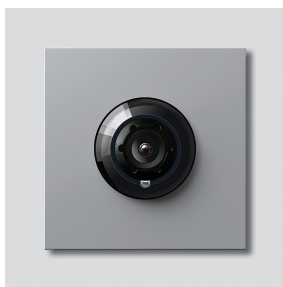

Access-kamera 180 til
Siedle Vario
ACM 678-02 SM

210009588

Side 3