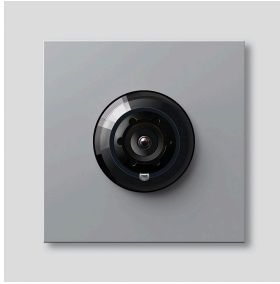

Access-kamera 180 til
Siedle Vario
ACM 678-02 SM

210009588

Side 2

Artikler-betegnelse	Varebeskrivelse	Farve	KG	Varenr.
ACM 671/673/678-..., BCM 65x-..., CM 61x-...	Glaskappe	Glasklar	E	200048697-00
ACM 671/673/678-..., BCM 65x-..., CM 61x-... SM	Afblændingsramme	Sølv metallic	E	200048699-00
ACM 67x-...	Klemblok	Sort	E	200029836-00
BCM 65x-..., BCMx 650-...	Klemblok	Sort	E	200029921-00
Vario 611	Pakramme moduler	Gray	E	210007484-00