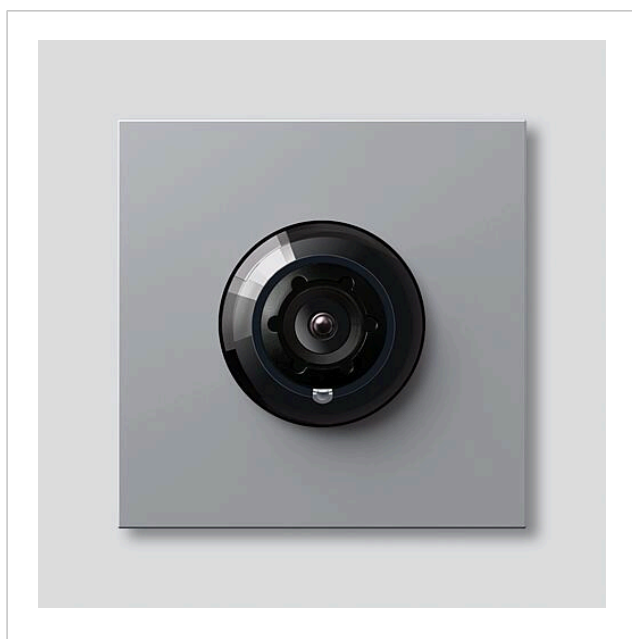

Access-kamera 180 til
Siedle Vario
ACM 678-02 SM

210009588

Side 3