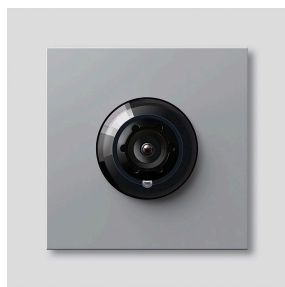

Access-kamera 180 til  
Siedle Vario  
ACM 678-02 SM  
200049326-01

## Produktbeskrivelse

Access-kamera 180 til Siedle Vario med automatisk dag-/natomstilling (True Day/Night) og integreret infrarødbelysning. Dækningsvinkel vandret/lodret: ca. 175°/120°

Fuld skærm eller 9 billedudsnit kan vælges  
Elektronisk billedkorrektion med fuld skærm  
Udvidet dækningsvinkel i kantområdet ved det valgte billedudsnit  
Modlyskompensering (BLC)  
Wide Dynamic Range (WDR)  
Farvesystem: PAL  
Billedoptager: CMOS-sensor 1/2,7" 1920 x 1080 pixel  
Opløsning: 600 TV-linjer  
Objektiv: 1,55 mm  
Vedvarende drift: egnet  
2-trins-varmesystem: integreret

## Artikelinformationer

Artikler-betegnelse	Varebeskrivelse	Farve	KG Varenr.
ACM 678-02 SM	Access-kamera 180 til Siedle Vario	Sølv metallic	F 200049326-01

## Reservedele

Access-kamera 180 til  
Siedle Vario  
ACM 678-02 SM

210009588

Side 2

Artikler-betegnelse	Varebeskrivelse	Farve	KG	Varenr.
ACM 671/673/678-..., BCM 65x-..., CM 61x-...	Glaskappe	Glasklar	E	200048697-00
ACM 671/673/678-..., BCM 65x-..., CM 61x-... SM	Afblændingsramme	Sølv metallic	E	200048699-00
ACM 67x-...	Klemblok	Sort	E	200029836-00
BCM 65x-..., BCMx 650-...	Klemblok	Sort	E	200029921-00
Vario 611	Pakramme moduler	Gray	E	210007484-00