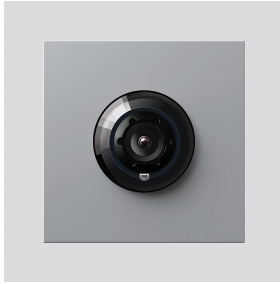

Access-kamera 180 til
Siedle Vario
ACM 678-02 SM
200049326-01

Produktbeskrivelse

Access-kamera 180 til Siedle Vario med automatisk dag-/natomstilling (True Day/Night) og integreret infrarødbelysning. Dækningsvinkel vandret/lodret: ca. 175°/120°

Tilbehør

Artikler-betegnelse	Varebeskrivelse	Farve/materiale	KG	Varenr.
Vario 611 SM	Udbedringslak	Sølv metallic	0	210007117-00

Reservedele

Access-kamera 180 til
Siedle Vario
ACM 678-02 SM

210009588

Side 2

Artikler-betegnelse	Varebeskrivelse	Farve/materiale	KG	Varenr.
ACM 671/673/678-..., BCM 65x-..., CM 61x-...	Glaskappe	Glasklar	E	200048697-00
ACM 671/673/678-..., BCM 65x-..., CM 61x-... SM	Afblændingsramme	Sølv metallic	E	200048699-00
ACM 67x-...	Klemblok	Sort	E	200029836-00
BCM 65x-..., BCMx 650-...	Klemblok	Sort	E	200029921-00
Vario 611	Pakramme moduler	Gray	E	210007484-00

Access-kamera 180 til
Siedle Vario
ACM 678-02 SM

210009588

Side 3

Access-kamera 180 til
Siedle Vario
ACM 678-02 SM

210009588

Side 4

Kamera 130/180

ACM 678-... Access kameramodul 180