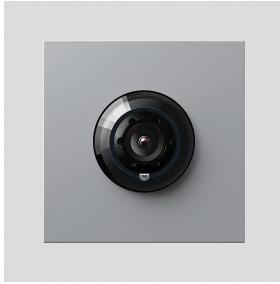

Access-kamera 180 til
Siedle Vario
ACM 678-02 SM
200049326-01

Produktbeskrivelse

Access-kamera 180 til Siedle Vario med automatisk dag-/natomstilling (True Day/Night) og integreret infrarødbelysning. Dækningsvinkel vandret/lodret: ca. 175°/120°

Fuld skærm eller 9 billedudsnit kan vælges
Elektronisk billedkorrektion med fuld skærm
Udvidet dækningsvinkel i kantområdet ved det valgte billedudsnit
Modlyskompensering (BLC)
Wide Dynamic Range (WDR)
Farvesystem: PAL
Billedoptager: CMOS-sensor 1/2,7" 1920 x 1080 pixel
Opløsning: 600 TV-linjer
Objektiv: 1,55 mm
Vedvarende drift: egnet
2-trins-varmesystem: integreret

Tekniske specifikationer

Kapslingsklasse:	IP 54, IK 10
Omgivelsestemperatur:	-20 °C til +55 °C
Frembygningsdybde (mm):	15
Mål (mm) b x h x d:	99 x 99 x 41

Artikelinformationer

Artikler-betegnelse	Varebeskrivelse	Farve/materiale	KG	Varenr.
ACM 678-02 SM	Access-kamera 180 til Siedle Vario	Sølv metallic	F	200049326-01

Tilbehør

Artikler-betegnelse	Varebeskrivelse	Farve/materiale	KG	Varenr.
Vario 611 SM	Udbedringslak	Sølv metallic	0	210007117-00

Reservedele

Access-kamera 180 til
Siedle Vario
ACM 678-02 SM

210009588

Side 2