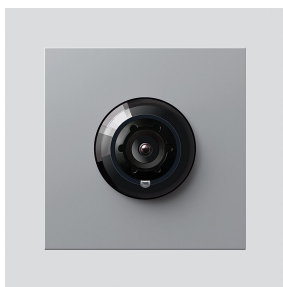

Access-kamera 180 til
Siedle Vario
ACM 678-02 SM

210009588

Side 3