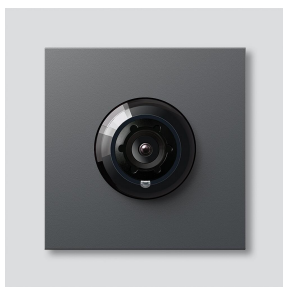

Access-kamera 180 för
Siedle Vario
ACM 678-02 DG
200049324-01

Produktbeskrivning

Access-kamera 180 för Siedle Vario med automatisk omkoppling dag/natt (True Day/Night) och integrerad infraröd belysning. Täckningsvinkel horisontalt/vertikalt: ca 175°/120°

Möjligt att välja mellan helbild eller 9 bildavsnitt
Elektronisk bildutjämning i helbilden
Utvidgad täckningsvinkel för det valda bildavsnittets utkanter
Motljuskompensation (BLC)
Brett dynamiskt omfång (WDR - Wide Dynamic Range)
Färgsystem: PAL
Bildupptagare: CMOS-sensor 1/2,7" 1920 x 1080 pixel
Upplösning: 600 TV-linjer
Objektiv: 1,55 mm
Kontinuerlig drift: Lämpad
2-steps-värme: Integrerad

Tekniska data

Skyddstyp:	IP 54, IK 10
Omgivningstemperatur:	-20 °C till +55 °C
Konstruktionshöjd (mm):	15
Mått (mm) B x H x D:	99 x 99 x 41

Artikelinformationer

Artikelbeteckning	Artikelbeskrivning	Färg	KG	Artikel-nr
ACM 678-02 DG	Access-kamera 180 för Siedle Vario	Mörkgrå-glimmer	F	200049324-01

Tillbehör

Artikelbeteckning	Artikelbeskrivning	Färg	KG	Artikel-nr
Vario 611 DG	Reparera färg	Mörkgrå-glimmer	0	210007123-00

Reservdelar

Access-kamera 180 för
Siedle Vario
ACM 678-02 DG

210009587

Sida 2

Artikelbeteckning	Artikelbeskrivning	Färg	KG	Artikel-nr
ACM 671/673/678-..., BCM 65x-..., CM 61x-...	Glaskåpa	Glasklar	E	200048697-00
ACM 671/673/678-..., BCM 65x-..., CM 61x-... DG	Skyddsram	Mörkgrå-glimmer	E	200048701-00
ACM 67x-...	Anslutningsplint	Svart	E	200029836-00
BCM 65x-..., BCMx 650-...	Anslutningsplint	Svart	E	200029921-00
Vario 611	Tätningssram modulerna	Grå	E	210007484-00