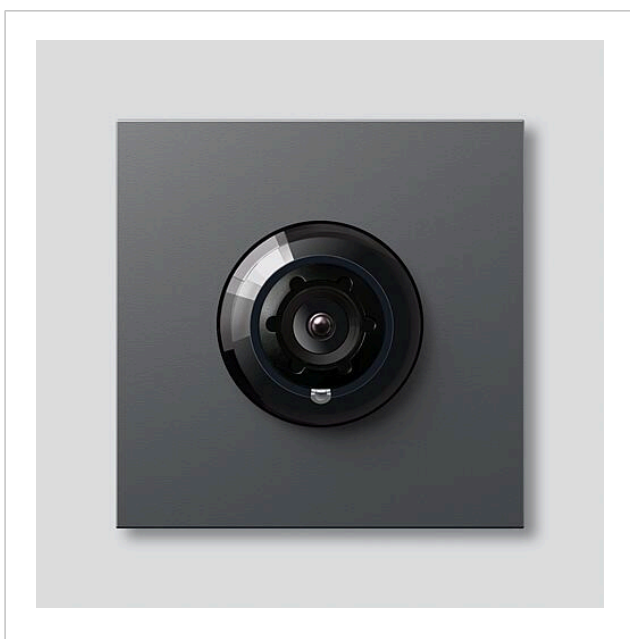

Caméra Access 180 pour
Siedle Vario
ACM 678-02 DG

210009587

Page 3