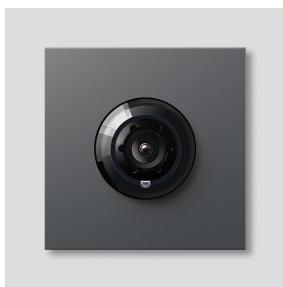

Caméra Access 180 pour
Siedle Vario
ACM 678-02 DG
200049324-01

Description du produit

Caméra Access 180 pour Siedle Vario avec commutation jour/nuit automatique (True Day/Night) et éclairage infrarouge intégré. Angle de saisie horizontalement/verticalement : env. 175 °/120 °

Plein écran ou 9 sections d'image sélectionnables
Rectification électronique de l'image en plein écran
Angle de détection étendu dans la zone du bord avec la section d'image sélectionnée
Compensation de contre-jour (BLC)
Wide Dynamic Range (WDR) Plage dynamique étendue
Système couleur : PAL
Capteur d'images : Capteur CMOS 1/2,7" 1 920 x 1 080 pixels
Résolution : 600 lignes TV
Objectif : 1,55 mm
Approprié pour un fonctionnement continu
Chauffage à 2 niveaux intégré

Accessoires

Référence	Désignation	Couleur	GC (groupe de condition)	Code article
Vario 611 DG	Stylo de retouche	Gris foncé micacé	0	210007123-00

Pièces détachées

Fiche technique - Caméra Access 180 pour Siedle Vario

Caméra Access 180 pour
Siedle Vario
ACM 678-02 DG

210009587

Page 2

Référence	Désignation	Couleur	GC (groupe de condition)	Code article
ACM 671/673/678-..., BCM 65x-..., CM 61x-...	Bulle plastique	Transparent	E	200048697-00
ACM 671/673/678-..., BCM 65x-..., CM 61x-... DG	Cache	Gris foncé micacé	E	200048701-00
ACM 67x-...	Bornier	Noir	E	200029836-00
BCM 65x-..., BCMx 650-...	Bornier	Noir	E	200029921-00
Vario 611	Modules de cadre d'étanchéité	Gris	E	210007484-00