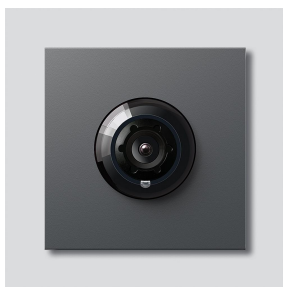

Caméra Access 180 pour
Siedle Vario
ACM 678-02 DG
200049324-01

Description du produit

Caméra Access 180 pour Siedle Vario avec commutation jour/nuit automatique (True Day/Night) et éclairage infrarouge intégré. Angle de saisie horizontalement/verticalement : env. 175 °/120 °

Plein écran ou 9 sections d'image sélectionnables
Rectification électronique de l'image en plein écran
Angle de détection étendu dans la zone du bord avec la section d'image sélectionnée
Compensation de contre-jour (BLC)
Wide Dynamic Range (WDR) Plage dynamique étendue
Système couleur : PAL
Capteur d'images : Capteur CMOS 1/2,7" 1 920 x 1 080 pixels
Résolution : 600 lignes TV
Objectif : 1,55 mm
Approprié pour un fonctionnement continu
Chauffage à 2 niveaux intégré

Accessoires

Référence	Désignation	Couleur / Finition	GC (groupe de condition)	Code article
Vario 611 DG	Stylo de retouche	Gris foncé micacé	0	210007123-00

Pièces détachées

Fiche technique - Caméra Access 180 pour Siedle Vario

Caméra Access 180 pour
Siedle Vario
ACM 678-02 DG

210009587

Page 2

Référence	Désignation	Couleur / Finition	GC (groupe de condition)	Code article
ACM 671/673/678-..., BCM 65x-..., CM 61x-...	Bulle plastique	Transparent	E	200048697-00
ACM 671/673/678-..., BCM 65x-..., CM 61x-... DG	Cache	Gris foncé micacé	E	200048701-00
ACM 67x-...	Bornier	Noir	E	200029836-00
BCM 65x-..., BCMx 650-...	Bornier	Noir	E	200029921-00
Vario 611	Modules de cadre d'étanchéité	Gris	E	210007484-00