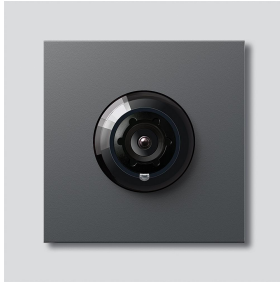

Access-Kamera 180 für
Siedle Vario
ACM 678-02 DG
200049324-01

Produktbeschreibung

Access-Kamera 180 für Siedle Vario mit automatischer Tag-/Nachtumschaltung (True Day/Night) und integrierter Infrarotbeleuchtung. Erfassungswinkel horizontal/vertikal: ca. 175°/120°

Vollbild oder 9 Bildausschnitte wählbar
Elektronische Bildentzerrung im Vollbild
Erweiterter Erfassungswinkel im Randbereich bei gewählten Bildausschnitt
Gegenlichtkompensation (BLC)
Wide Dynamic Range (WDR)
Farbsystem: PAL
Bildaufnehmer: CMOS-Sensor 1/2,7" 1920 x 1080 Pixel
Auflösung: 600 TV-Linien
Objektiv: 1,55 mm
Dauerbetrieb: geeignet
2-stufige Heizung: integriert

Technische Daten

Schutzart:	IP 54, IK 10
Umgebungstemperatur:	-20 °C bis +55 °C
Aufbauhöhe (mm):	15
Abmessungen (mm) B x H x T:	99 x 99 x 41

Artikelinformationen

Artikel-Bezeichnung	Artikelbeschreibung	Farbe	KG	KG Artikel-Nr.
ACM 678-02 DG	Access-Kamera 180 für Siedle Vario	Dunkelgrau-Glimmer		F 200049324-01

Zubehör

Artikel-Bezeichnung	Artikelbeschreibung	Farbe	KG	Artikel-Nr.
Vario 611 DG	Lackstift	Dunkelgrau-Glimmer	0	210007123-00

Ersatzteile

Access-Kamera 180 für
Siedle Vario
ACM 678-02 DG

210009587

Seite 2

Artikel-Bezeichnung	Artikelbeschreibung	Farbe	KG	Artikel-Nr.
ACM 671/673/678-..., BCM 65x-..., CM 61x-...	Glashaube	Glasklar	E	200048697-00
ACM 671/673/678-..., BCM 65x-..., CM 61x-... DG	Blendrahmen	Dunkelgrau-Glimmer	E	200048701-00
ACM 67x-...	Klemmblock	Schwarz	E	200029836-00
BCM 65x-..., BCMx 650-...	Klemmblock	Schwarz	E	200029921-00
Vario 611	Dichtrahmen Module	Grau	E	210007484-00