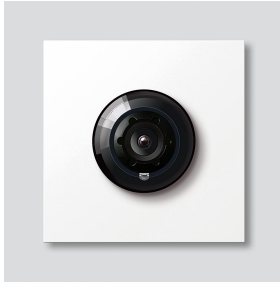

Systemfri kamera 180
för Siedle Vario
CM 618-02 W
200049315-01

Produktbeskrivning

Systemfri kamera 180 för Siedle Vario med automatisk omkoppling dag/natt (True Day/Night) och integrerad infraröd belysning. Täckningsvinkel horisontalt/vertikalt: ca 175°/120°

Möjligt att välja mellan helbild eller 9 bildavsnitt
Elektronisk bildutjämning i helbilden
Utvidgad täckningsvinkel för det valda bildavsnittets utkanter
Motljuskompensation (BLC)
Brett dynamiskt omfång (WDR - Wide Dynamic Range)
Färgsystem: PAL
Bildupptagare: CMOS-sensor 1/2,7" 1920 x 1080 pixel
Upplösning: 600 TV-linjer
Objektiv: 1,55 mm
Kontinuerlig drift: Lämpad
2-steps-värme: 12 V AC max. 130 mA
Videoutgång: 1 Vss på 75 ohm

Artikelbeteckning	Artikelbeskrivning	Färg	KG	Artikel-nr
CM 618-02 W	Systemfri kamera 180 för Siedle Vario	Vit	D	200049315-01

Tillbehör

Artikelbeteckning	Artikelbeskrivning	Färg	KG	Artikel-nr
Vario 611 W	Reparera färg	Vit	0	210007116-00