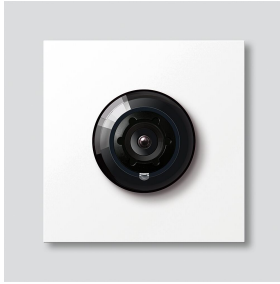

Systemfri kamera 180
för Siedle Vario
CM 618-02 W

210009597

Sida 4

Kamera 130/180	Produktinformation	1,3 MB	ladda ned
CM 618-... Kameramodul 180	Konformitetsförklaring	3,5 MB	ladda ned
	Ytterligare information	109 kB	ladda ned