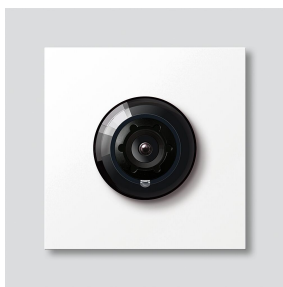

Systemfri kamera 180
för Siedle Vario
CM 618-02 W
200049315-01

Produktbeskrivning

Systemfri kamera 180 för Siedle Vario med automatisk omkoppling dag/natt (True Day/Night) och integrerad infraröd belysning. Täckningsvinkel horisontalt/vertikalt: ca 175°/120°

Möjligt att välja mellan helbild eller 9 bildavsnitt
Elektronisk bildutjämning i helbilden
Utvidgad täckningsvinkel för det valda bildavsnittets utkanter
Motljuskompensation (BLC)
Brett dynamiskt omfång (WDR - Wide Dynamic Range)
Färgsystem: PAL
Bildupptagare: CMOS-sensor 1/2,7" 1920 x 1080 pixel
Upplösning: 600 TV-linjer
Objektiv: 1,55 mm
Kontinuerlig drift: Lämpad
2-steps-värme: 12 V AC max. 130 mA
Videoutgång: 1 Vss på 75 ohm

Artikelbeteckning	Artikelbeskrivning	Färg	KG	Artikel-nr
CM 618-02 W	Systemfri kamera 180 för Siedle Vario	Vit	D	200049315-01

Tillbehör

Artikelbeteckning	Artikelbeskrivning	Färg	KG	Artikel-nr
Vario 611 W	Reparera färg	Vit	0	210007116-00

Systemfri kamera 180
för Siedle Vario
CM 618-02 W

210009597

Sida 2

Reservdelar

Artikelbeteckning	Artikelbeskrivning	Färg	KG	Artikel-nr
ACM 671/673/678-..., BCM 65x-..., CM 61x-...	Glaskåpa	Glasklar	E	200048697-00
ACM 671/673/678-..., BCM 65x-..., CM 61x-... W	Skyddsram	Vit	E	200048698-00
CMx 612-..., CM 611-...	Anslutningsplint	Svart	E	200029922-00
Vario 611	Tätningssram modulerna	Grå	E	210007484-00