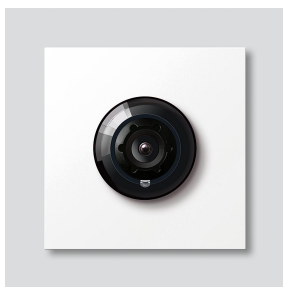

Caméra sans système
180 pour Siedle Vario
CM 618-02 W

210009597

Page 3