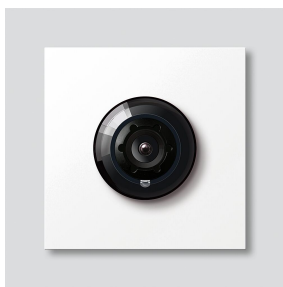

Caméra sans système
180 pour Siedle Vario
CM 618-02 W

210009597

Page 4

Caméra 130/180

CM 618-... Module caméra 180

Information produit

1,3 MB

[télécharger](#)

Déclaration de conformité

3,5 MB

[télécharger](#)

Information complémentaire

109 kB

[télécharger](#)