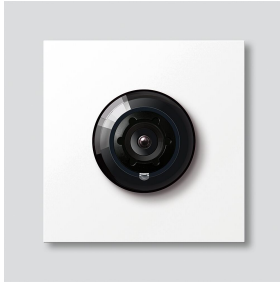

Caméra sans système
180 pour Siedle Vario
CM 618-02 W

210009597

Page 2

Pièces détachées

Référence	Désignation	Couleur	GC (groupe de condition)	Code article
ACM 671/673/678-..., BCM 65x-..., CM 61x-...	Bulle plastique	Transparent	E	200048697-00
ACM 671/673/678-..., BCM 65x-..., CM 61x-... W	Cache	Blanc	E	200048698-00
CMx 612-..., CM 611-...	Bornier	Noir	E	200029922-00
Vario 611	Modules de cadre d'étanchéité	Gris	E	210007484-00