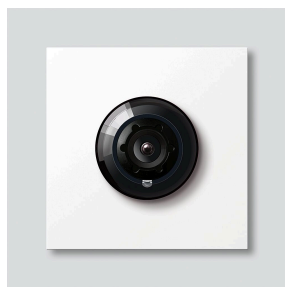

Systemfrit kamera 180
til Siedle Vario
CM 618-02 W

210009597

Side 3