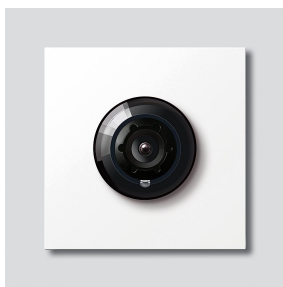

Systemfrit kamera 180
til Siedle Vario
CM 618-02 W

210009597

Side 3