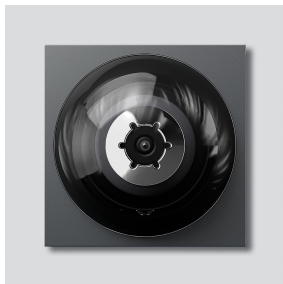

Bus-Camera 80 voor
Siedle Vario
BCMC 650-03 DG

210006654

Pagina 2