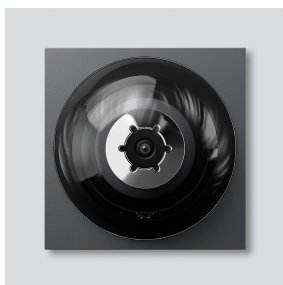

Caméra bus 80 pour
Siedle Vario
BCMC 650-03 DG

210006654

Page 3