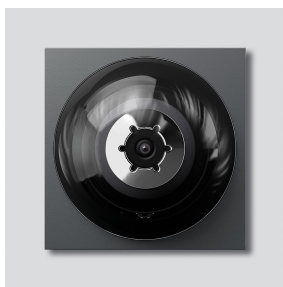

Caméra bus 80 pour
Siedle Vario
BCMC 650-03 DG

210006654

Page 4

Caméra 80
BCMC 650-... Module caméra à bus couleur

Information produit

953 kB

[télécharger](#)

Déclaration de conformité

1 MB

[télécharger](#)

Information complémentaire

109 kB

[télécharger](#)