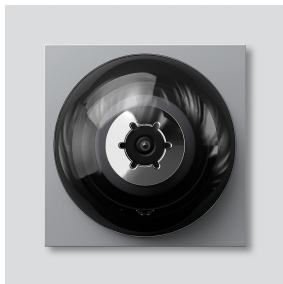

Bus-Camera 80 voor
Siedle Vario
BCMC 650-03 SM
200049022-01

Productomschrijving

Bus-Camera 80 voor Siedle Vario met automatische dag-/nachtomschakeling (True Day/Night) en geïntegreerde infrarood verlichting. Blikhoek horizontaal/verticaal: ca. 80°/60°

Technische gegevens

Beschermingsklasse:	IP 54, IK 10
Omgevingstemperatuur:	-20 °C tot +55 °C
Opbouwhoogte (mm):	32
Afmetingen (mm) B x H x D:	99 x 99 x 58

Artikelinformatie

Artikelaanduiding	Artikelomschrijving	Kleur	KG	Artikelnr.
BCMC 650-03 SM	Bus-Camera 80 voor Siedle Vario	Zilver-metallic	D	200049022-01

Accessoires

Artikelaanduiding	Artikelomschrijving	Kleur	KG	Artikelnr.
Vario 611 SM	Lakstift	Zilver-metallic	0	210007117-00

Onderdelen

Artikelaanduiding	Artikelomschrijving	Kleur	KG	Artikelnr.
ACM 670-..., CMx 61x-..., BCMx 650-... SM	Afdekframe	Zilver-metallic	E	210007305-00
BCM 65x-..., BCMx 650-...	Klemmenblok	Zwart	E	200029921-00
BCMx 650-..., CMC 612-...	Glasvenster	Glashelder	E	200036408-00

Bus-Camera 80 voor
Siedle Vario
BCMC 650-03 SM

210006656

Pagina 2

Bus-Camera 80 voor
Siedle Vario
BCMC 650-03 SM

210006656

Pagina 3

Camera 80	Productinformatie	953 kB	downloaden
BCMC 650-... Bus-cameramodule kleur	Conformiteitsverklaring	1 MB	downloaden
	Extra informatie	420 kB	downloaden