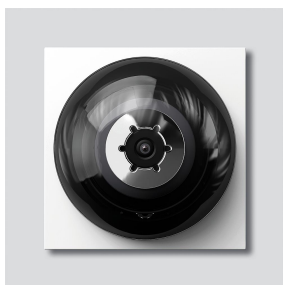

## Productomschrijving

Bus-Camera 80 voor Siedle Vario met automatische dag-/nachtschakeling (True Day/Night) en geïntegreerde infrarood verlichting. Blikhoek horizontaal/verticaal: ca. 80°/60°

Kleursysteem: PAL  
Beeldopnemer: CMOS sensor 1/3" 756 x 504 beeldpunten  
Resolutie: 550 TV lijnen  
Objectief: 2,9 mm  
Instelbereik mechanisch: 30° horizontaal/verticaal  
2-traps verwarming: 12 V AC max. 130 mA

## Artikelinformatie

Artikelaanduiding	Artikelomschrijving	Kleur/Materiaal	KG	Artikelnr.
BCMC 650-03 W	Bus-Camera 80 voor Siedle Vario	Wit		D 200049021-01

## Accessoires

Artikelaanduiding	Artikelomschrijving	Kleur/Materiaal	KG	Artikelnr.
Vario 611 W	Lakstift	Wit	0	210007116-00

## Onderdelen

Artikelaanduiding	Artikelomschrijving	Kleur/Materiaal	KG	Artikelnr.
ACM 670-..., CMx 61x-..., BCMx 650-... W	Afdekframe	Wit	E	210007308-00
BCM 65x-..., BCMx 650-...	Klemmenblok	Zwart	E	200029921-00
BCMx 650-..., CMC 612-...	Glasvenster	Glashelder	E	200036408-00