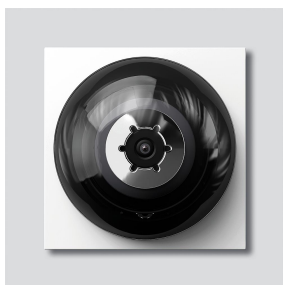

Bus-Camera 80 voor
Siedle Vario
BCMC 650-03 W

210006657

Pagina 2