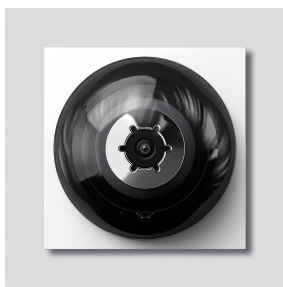

Caméra bus 80 pour
Siedle Vario
BCMC 650-03 W

210006657

Page 4

Caméra 80	Information produit	953 kB	télécharger
BCMC 650-... Module caméra à bus couleur	Déclaration de conformité	1 MB	télécharger
	Information complémentaire	109 kB	télécharger