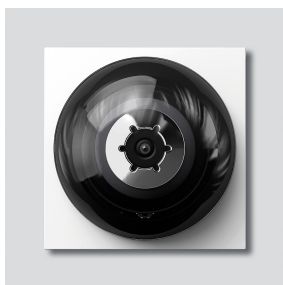

Caméra bus 80 pour
Siedle Vario
BCMC 650-03 W

210006657

Page 3