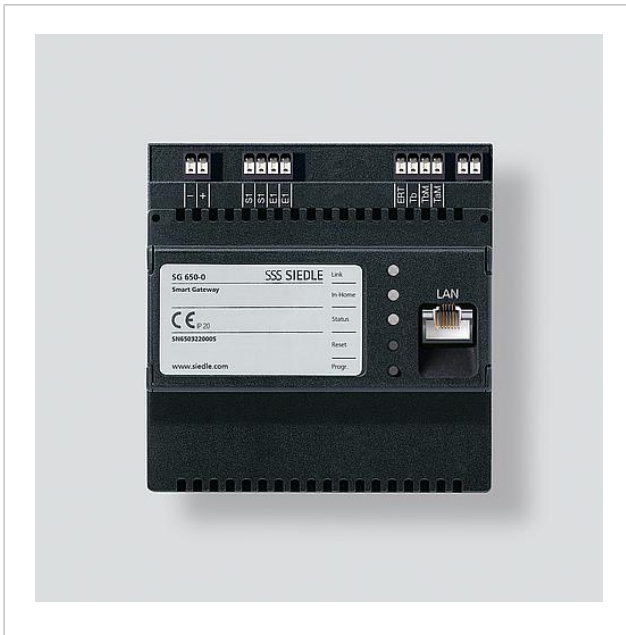

Smart Gateway
Professional
SG 650-0

200048807-00

Productomschrijving

Smart Gateway Professional: DIN-rail apparaat voor de privé of professionele inzet voor grotere installaties (tot maximaal 50 IP deelnemers).

Technische gegevens

Gebruiksspanning:	20–50 V DC, PoE volgens 802.3af
Gebruiksstroom:	max. 400 mA
Beschermingsklasse:	IP 20
Omgevingstemperatuur:	0 °C tot +40 °C
Verdelingseenheid (TE):	6
Afmetingen (mm) B x H x D:	107 x 109 x 60

Artikelinformatie

Artikelaanduiding	Artikelomschrijving	Kleur/Materiaal	KG Artikelnr.
SG 650-0	Smart Gateway Professional	Zwart	D 200048807-00

Accessoires

Artikelaanduiding	Artikelomschrijving	Kleur/Materiaal	KG	Artikelnr.
BLC 250-0	Bus licentie client	Overige	S	200048823-00
BLT 250-0	Bus-Licentie telefonie-aankoppeling	Overige	S	210006329-00
BLT 251-0	Bus-Licentie telefonie-aankoppeling	Overige	S	210008136-00

Smart Gateway
Professional
SG 650-0

200048807

Pagina 2

Smart Gateway
Professional
SG 650-0

200048807

Pagina 3

SG 650-0 Firmware V. 1.6.5	Firmware	482 MB	downloaden
SG 650-0 Smart Gateway	Productinformatie	559 kB	downloaden
	Extra informatie	260 kB	downloaden
SG 650-0 Smart Gateway Professional	Conformiteitsverklaring	1,5 MB	downloaden
Siedle Finder SG 150/650-...	Software	21,9 MB	downloaden
	Inbedrijfname handleiding	1,1 MB	downloaden
	Extra informatie	140 kB	downloaden
SG 650-0 Release Notes V 2.3.0	Release Notes	178 kB	downloaden