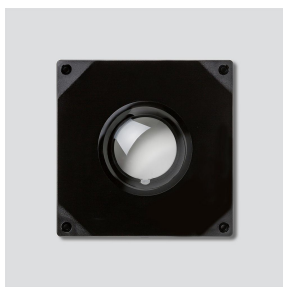

## Description du produit

Hotte en verre pour les caméras modulaires ACM 673-0/678-0, BCM 653-0/658-0 et CM 613-0/618-0.

---

## Informations articles

Référence	Désignation	Couleur / Finition	GC (groupe de condition)	Code article
ACM 671/673/678-..., BCM 65x-..., CM 61x-...	Bulle plastique	Transparent	E	200048697-00

Bulle plastique  
ACM 671/673/678-...,  
BCM 65x-..., CM 61x-...

200048697

Page 2

Bulle plastique  
ACM 671/673/678-...,  
BCM 65x-..., CM 61x-...

200048697

Page 3

---

BCMC 650-02 Module caméra à bus couleur

ACM 671-... Access Module caméra 80