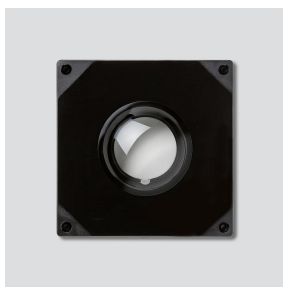

Bulle plastique
ACM 671/673/678-...,
BCM 65x-..., CM 61x-...

200048697

Page 2