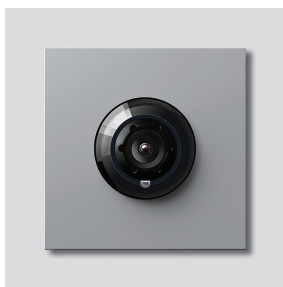

Systemfri kamera 130
för Siedle Vario
CM 613-03 SM
200048279-03

Produktbeskrivning

Systemfri kamera 130 för Siedle Vario med automatisk omkoppling dag/natt (True Day/Night) och integrerad infraröd belysning. Täckningsvinkel horisontalt/vertikalt: ca 130°/100°

Artikelinformationer

Artikelbeteckning	Artikelbeskrivning	Färg/Material	KG	Artikel-nr
CM 613-03 SM	Systemfri kamera 130 för Siedle Vario	Silver metallic	D	200048279-03

Tillbehör

Artikelbeteckning	Artikelbeskrivning	Färg/Material	KG	Artikel-nr
Vario 611 SM	Reparera färg	Silver metallic	0	210007117-00

Reservdelar

Systemfri kamera 130
för Siedle Vario
CM 613-03 SM

210011110

Sida 2

Artikelbeteckning	Artikelbeskrivning	Färg/Material	KG	Artikel-nr
ACM 671/673/678-..., BCM 65x-..., CM 61x-...	Glaskåpa	Glasklar	E	200048697-00
ACM 671/673/678-..., BCM 65x-..., CM 61x-... SM	Skyddsram	Silver metallic	E	200048699-00
CMx 612-..., CM 611-...	Anslutningsplint	Svart	E	200029922-00
Vario 611	Tätningssram modulerna	Grå	E	210007484-00