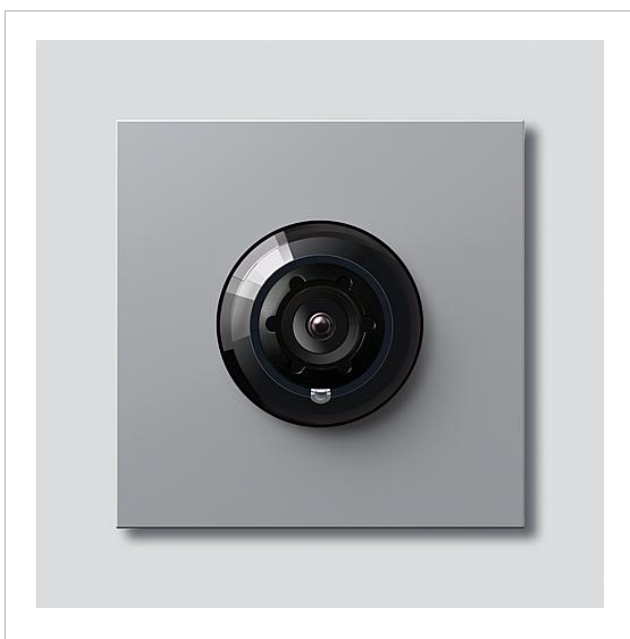

Systemfri kamera 130
för Siedle Vario
CM 613-03 SM

210011110

Sida 3