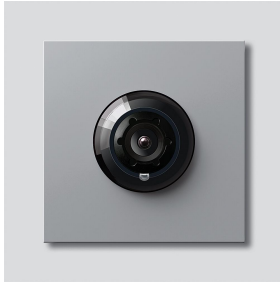

Systemfri kamera 130
för Siedle Vario
CM 613-03 SM
200048279-03

Produktbeskrivning

Systemfri kamera 130 för Siedle Vario med automatisk omkoppling dag/natt (True Day/Night) och integrerad infraröd belysning. Täckningsvinkel horisontalt/vertikalt: ca 130°/100°

Brett dynamiskt omfång (WDR - Wide Dynamic Range)

Färgsystem: PAL

Bildupptagare: CMOS-sensor 1/3" 728 x 488 pixel

Upplösning: 550 TV-linjer

Objektiv: 2,1 mm

Kontinuerlig drift: lämpad

2-steps-värme: 12 V AC max. 130 mA

Artikelinformationer

Artikelbeteckning	Artikelbeskrivning	Färg/Material	KG	Artikel-nr
CM 613-03 SM	Systemfri kamera 130 för Siedle Vario	Silver metallic	D	200048279-03

Tillbehör

Artikelbeteckning	Artikelbeskrivning	Färg/Material	KG	Artikel-nr
Vario 611 SM	Reparera färg	Silver metallic	0	210007117-00

Reservdelar

Systemfri kamera 130
för Siedle Vario
CM 613-03 SM

210011110

Sida 2

Artikelbeteckning	Artikelbeskrivning	Färg/Material	KG	Artikel-nr
ACM 671/673/678-..., BCM 65x-..., CM 61x-...	Glaskåpa	Glasklar	E	200048697-00
ACM 671/673/678-..., BCM 65x-..., CM 61x-... SM	Skyddsram	Silver metallic	E	200048699-00
CMx 612-..., CM 611-...	Anslutningsplint	Svart	E	200029922-00
Vario 611	Tätningssram modulerna	Grå	E	210007484-00