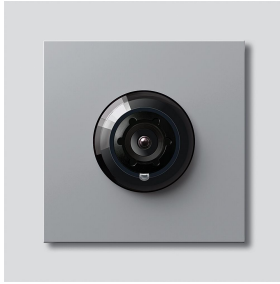

Systemfri kamera 130
för Siedle Vario
CM 613-03 SM

210011110

Sida 4

Kamera 130/180

CM 613-... Kameramodul 130

Produktinformation

823 kB

[ladda ned](#)

Konformitetsförklaring

1,5 MB

[ladda ned](#)

Ytterligare information

140 kB

[ladda ned](#)