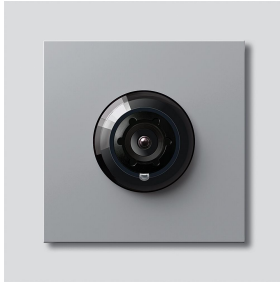

Telecamera 130 senza
sistema per Siedle Vario
CM 613-03 SM

210011110

Pagina 4

Telecamera 130/180	Opuscolo informativo sul prodotto	1,3 MB	scaricare
CM 613-... Modulo telecamera 130	Dichiarazione di conformità	3,2 MB	scaricare
	Informazioni supplementari	109 kB	scaricare