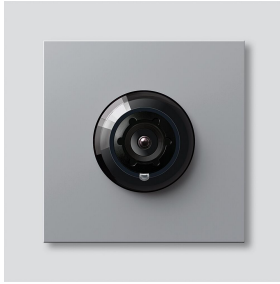

Telecamera 130 senza
sistema per Siedle Vario
CM 613-03 SM

210011110

Pagina 4

Telecamera 130/180	Opuscolo informativo sul prodotto	1,3 MB	scaricare
CM 613-... Modulo telecamera 130	Dichiarazione di conformità	3,2 MB	scaricare
	Informazioni supplementari	420 kB	scaricare