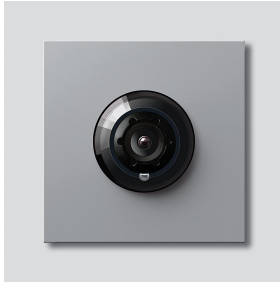

Telecamera 130 senza
sistema per Siedle Vario
CM 613-03 SM

210011110

Pagina 2

Articolo	Descrizione articolo	Colore/Materiale	KG	Codice
ACM 671/673/678-..., BCM 65x-..., CM 61x-...	Calotta in vetro	Trasparentissimo	E	200048697-00
ACM 671/673/678-..., BCM 65x-..., CM 61x-... SM	Cornice	Argento metallizzato	E	200048699-00
CMx 612-..., CM 611-...	Blocco di connessione	Nero	E	200029922-00
Vario 611	Guarnizione perimetrale i moduli	Grigio	E	210007484-00