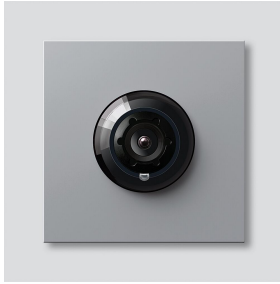

Telecamera 130 senza sistema per Siedle Vario CM 613-03 SM

200048279-03

Descrizione del prodotto

Telecamera 130 senza sistema per Siedle Vario con commutazione automatica giorno/notte (True Day/Night) e illuminazione ad infrarossi integrata. Angolo di ripresa orizzontale/verticale: circa 130°/100°

Wide Dynamic Range (WDR, ampio intervallo dinamico)

Sistema colori: PAL

Ripresa immagini: sensore CMOS 1/3" 728 x 488 pixel

Risoluzione: 550 linee TV

Obiettivo: 2,1 mm

Funzionamento continuo: idoneo

Riscaldamento a 2 livelli: 12 V AC max. 130 mA

Informazioni sugli articoli

Articolo	Descrizione articolo	Colore	KG	KG Codice
CM 613-03 SM	Telecamera 130 senza sistema per Siedle Vario	Argento metallizzato		D 200048279-03

Accessori

Articolo	Descrizione articolo	Colore	KG	Codice
Vario 611 SM	Vernice per riparazioni	Argento metallizzato	0	210007117-00

Pezzi di ricambio

Telecamera 130 senza
sistema per Siedle Vario
CM 613-03 SM

210011110

Pagina 2

Articolo	Descrizione articolo	Colore	KG	Codice
ACM 671/673/678-..., BCM 65x-..., CM 61x-...	Calotta in vetro	Trasparentissimo	E	200048697-00
ACM 671/673/678-..., BCM 65x-..., CM 61x-... SM	Cornice	Argento metallizzato	E	200048699-00
CMx 612-..., CM 611-...	Blocco di connessione	Nero	E	200029922-00
Vario 611	Guarnizione perimetrale i moduli	Grigio	E	210007484-00