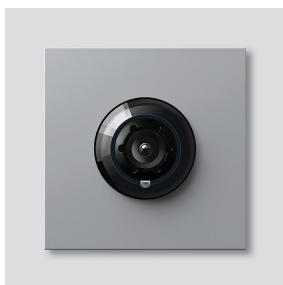

Telecamera 130 senza sistema per Siedle Vario CM 613-03 SM

200048279-03

Descrizione del prodotto

Telecamera 130 senza sistema per Siedle Vario con commutazione automatica giorno/notte (True Day/Night) e illuminazione ad infrarossi integrata. Angolo di ripresa orizzontale/verticale: circa 130°/100°

Informazioni sugli articoli

Articolo	Descrizione articolo	Colore	KG	KG Codice
CM 613-03 SM	Telecamera 130 senza sistema per Siedle Vario	Argento metallizzato		D 200048279-03

Accessori

Articolo	Descrizione articolo	Colore	KG	Codice
Vario 611 SM	Vernice per riparazioni	Argento metallizzato	0	210007117-00

Pezzi di ricambio

Telecamera 130 senza
sistema per Siedle Vario
CM 613-03 SM

210011110

Pagina 2

Articolo	Descrizione articolo	Colore	KG	Codice
ACM 671/673/678-..., BCM 65x-..., CM 61x-...	Calotta in vetro	Trasparentissimo	E	200048697-00
ACM 671/673/678-..., BCM 65x-..., CM 61x-... SM	Cornice	Argento metallizzato	E	200048699-00
CMx 612-..., CM 611-...	Blocco di connessione	Nero	E	200029922-00
Vario 611	Guarnizione perimetrale i moduli	Grigio	E	210007484-00