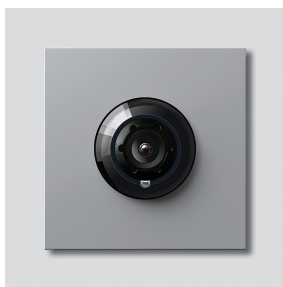

Telecamera 130 senza sistema per Siedle Vario CM 613-03 SM

200048279-03

Descrizione del prodotto

Telecamera 130 senza sistema per Siedle Vario con commutazione automatica giorno/notte (True Day/Night) e illuminazione ad infrarossi integrata. Angolo di ripresa orizzontale/verticale: circa 130°/100°

Informazioni sugli articoli

| Articolo | Descrizione articolo | Colore/Materiale | KG | KG Codice |
|--------------|---|----------------------|----|----------------|
| CM 613-03 SM | Telecamera 130 senza sistema per Siedle Vario | Argento metallizzato | | D 200048279-03 |

Pezzi di ricambio

Telecamera 130 senza
sistema per Siedle Vario
CM 613-03 SM

210011110

Pagina 2

| Articolo | Descrizione articolo | Colore/Materiale | KG | Codice |
|---|----------------------------------|----------------------|----|--------------|
| ACM 671/673/678-..., BCM 65x-..., CM 61x-... | Calotta in vetro | Trasparentissimo | E | 200048697-00 |
| ACM 671/673/678-..., BCM 65x-..., CM 61x-... SM | Cornice | Argento metallizzato | E | 200048699-00 |
| CMx 612-..., CM 611-... | Blocco di connessione | Nero | E | 200029922-00 |
| Vario 611 | Guarnizione perimetrale i moduli | Grigio | E | 210007484-00 |