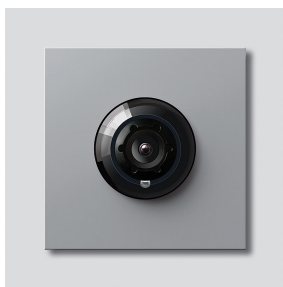

## Produktbeskrivelse

Systemfrit kamera 130 til Siedle Vario med automatisk dag-/natomstilling (True Day/Night) og integreret infrarødbelysning. Dækningsvinkel vandret/lodret: ca. 130°/100°

Wide Dynamic Range (WDR)

## Artikelinformationer

Artikler-betegnelse	Varebeskrivelse	Farve/materiale	KG	KGVarenr.
CM 613-03 SM	Systemfrit kamera 130 til Siedle Vario	Sølv metallic		D 200048279-03

## Reservedele

Systemfrit kamera 130  
til Siedle Vario  
CM 613-03 SM

210011110

Side 2

Artikler-betegnelse	Varebeskrivelse	Farve/materiale	KG	Varenr.
ACM 671/673/678-..., BCM 65x-..., CM 61x-...	Glaskappe	Glasklar	E	200048697-00
ACM 671/673/678-..., BCM 65x-..., CM 61x-... SM	Afblændingsramme	Sølv metallic	E	200048699-00
CMx 612-..., CM 611-...	Klemblok	Sort	E	200029922-00
Vario 611	Pakramme moduler	Gray	E	210007484-00