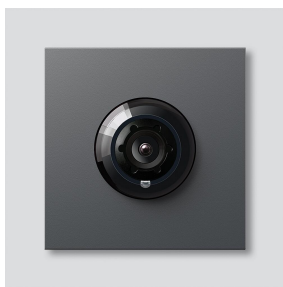

Telecamera 130 senza sistema per Siedle Vario
CM 613-03 DG

200048276-03

Descrizione del prodotto

Telecamera 130 senza sistema per Siedle Vario con commutazione automatica giorno/notte (True Day/Night) e illuminazione ad infrarossi integrata. Angolo di ripresa orizzontale/verticale: circa 130°/100°

Informazioni sugli articoli

Articolo	Descrizione articolo	Colore	KG	KG Codice
CM 613-03 DG	Telecamera 130 senza sistema per Siedle Vario	Grigio scuro micaceo		D 200048276-03

Accessori

Articolo	Descrizione articolo	Colore	KG	Codice
Vario 611 DG	Vernice per riparazioni	Grigio scuro micaceo	0	210007123-00

Pezzi di ricambio

Telecamera 130 senza
sistema per Siedle Vario
CM 613-03 DG

210011109

Pagina 2

Articolo	Descrizione articolo	Colore	KG	Codice
ACM 671/673/678-..., BCM 65x-..., CM 61x-...	Calotta in vetro	Trasparentissimo	E	200048697-00
ACM 671/673/678-..., BCM 65x-..., CM 61x-... DG	Cornice	Grigio scuro micaceo	E	200048701-00
CMx 612-..., CM 611-...	Blocco di connessione	Nero	E	200029922-00
Vario 611	Guarnizione perimetrale i moduli	Grigio	E	210007484-00