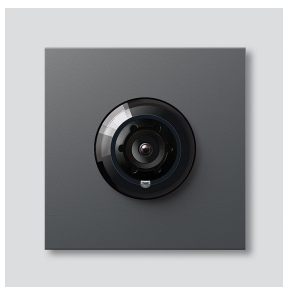

Caméra sans système
130 pour Siedle Vario
CM 613-03 DG

200048276-03

Description du produit

Caméra sans système 130 pour Siedle Vario avec commutation jour/nuit automatique (True Day/Night) et éclairage infrarouge intégré. Angle de saisie horizontalement/verticalement : env. 130°/100°

Wide Dynamic Range (WDR) Plage dynamique étendue
Système couleur : PAL
Appareil de prise de vues : Capteur CMOS 1/3" 728 x 488 pixels
Résolution : 550 lignes TV
Objectif : 2,1 mm
Mode continu : adapté
Chauffage à 2 niveaux : 12 V AC max. 130 mA
Sortie vidéo : 1 Vss à 75 ohms

Informations articles

Référence	Désignation	Couleur	GC (groupe de condition)	Code article
CM 613-03 DG	Caméra sans système 130 pour Siedle Vario	Gris foncé micacé	D	200048276-03

Accessoires

Référence	Désignation	Couleur	GC (groupe de condition)	Code article
Vario 611 DG	Stylo de retouche	Gris foncé micacé	0	210007123-00

Pièces détachées

Caméra sans système
130 pour Siedle Vario
CM 613-03 DG

210011109

Page 2

Référence	Désignation	Couleur	GC (groupe de condition)	Code article
ACM 671/673/678-..., BCM 65x-..., CM 61x-...	Bulle plastique	Transparent	E	200048697-00
ACM 671/673/678-..., BCM 65x-..., CM 61x-... DG	Cache	Gris foncé micacé	E	200048701-00
CMx 612-..., CM 611-...	Bornier	Noir	E	200029922-00
Vario 611	Modules de cadre d'étanchéité	Gris	E	210007484-00