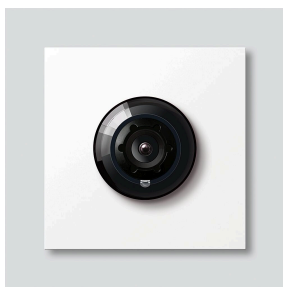

Caméra bus 130 pour  
Siedle Vario  
BCM 653-03 W

200048253-03

## Description du produit

Caméra bus 130 pour Siedle Vario avec commutation jour/nuit automatique (True Day/Night) et éclairage infrarouge intégré. Angle de saisie horizontalement/verticalement : env. 130 °/100 °

## Accessoires

| Référence   | Désignation       | Couleur | GC (groupe de condition) | Code article |
|-------------|-------------------|---------|--------------------------|--------------|
| Vario 611 W | Stylo de retouche | Blanc   | 0                        | 210007116-00 |

## Pièces détachées

Caméra bus 130 pour  
Siedle Vario  
BCM 653-03 W

210011096

Page 2

| Référence                                      | Désignation                   | Couleur     | GC<br>(groupe de<br>condition) | Code article |
|--|-------------------------------|-------------|--------------------------------|--------------|
| ACM 671/673/678-..., BCM 65x-..., CM 61x-...   | Bulle plastique               | Transparent | E                              | 200048697-00 |
| ACM 671/673/678-..., BCM 65x-..., CM 61x-... W | Cache                         | Blanc       | E                              | 200048698-00 |
| BCM 65x-..., BCMx 650-...                      | Bornier                       | Noir        | E                              | 200029921-00 |
| Vario 611                                      | Modules de cadre d'étanchéité | Gris        | E                              | 210007484-00 |