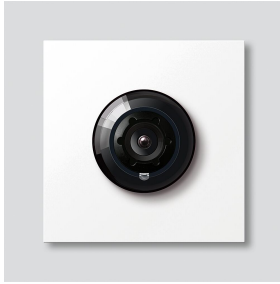

Caméra bus 130 pour
Siedle Vario
BCM 653-03 W

210011096

Page 4

Caméra 130/180

BCM 653-... Module caméra bus 130

Information produit

1,3 MB

[télécharger](#)

Déclaration de conformité

3,5 MB

[télécharger](#)

Information complémentaire

109 kB

[télécharger](#)