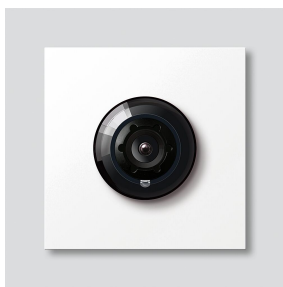

Caméra bus 130 pour
Siedle Vario
BCM 653-03 W

210011096

Page 4

Caméra 130/180

BCM 653-... Module caméra bus 130

Information produit

1,3 MB

[télécharger](#)

Déclaration de conformité

3,5 MB

[télécharger](#)

Information complémentaire

420 kB

[télécharger](#)