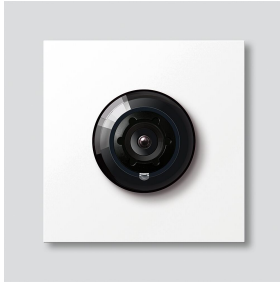

Caméra bus 130 pour
Siedle Vario
BCM 653-03 W
200048253-03

Description du produit

Caméra bus 130 pour Siedle Vario avec commutation jour/nuit automatique (True Day/Night) et éclairage infrarouge intégré. Angle de saisie horizontalement/verticalement : env. 130 °/100 °

Wide Dynamic Range (WDR) Plage dynamique étendue

Système couleur : PAL

Capteur d'images : Capteur CMOS 1/3" 728 x 488 pixels

Résolution : 550 lignes TV

Objectif : 2,1 mm

Chauffage à 2 niveaux : 12 V AC max. 130 mA

Caractéristiques techniques

Indice de protection :	IP 54, IK 10
Température ambiante :	-20 °C à +55 °C
Epaisseur saillante (mm) :	15
Dimensions (mm) l x H x P :	99 x 99 x 41

Informations articles

Référence	Désignation	Couleur	GC (groupe de condition)	Code article
BCM 653-03 W	Caméra bus 130 pour Siedle Vario	Blanc	D	200048253-03

Accessoires

Référence	Désignation	Couleur	GC (groupe de condition)	Code article
Vario 611 W	Stylo de retouche	Blanc	0	210007116-00

Pièces détachées

Caméra bus 130 pour
Siedle Vario
BCM 653-03 W

210011096

Page 2