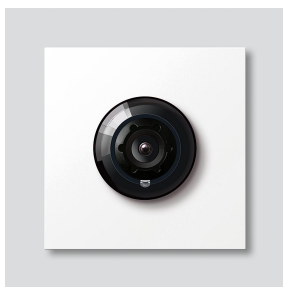

Caméra bus 130 pour
Siedle Vario
BCM 653-03 W

210011096

Page 3