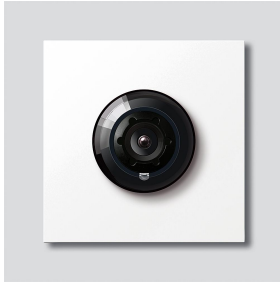

Bus-Kamera 130 für
Siedle Vario
BCM 653-03 W
200048253-03

Produktbeschreibung

Bus-Kamera 130 für Siedle Vario mit automatischer Tag-/Nachtumschaltung (True Day/Night) und integrierter Infrarotbeleuchtung. Erfassungswinkel horizontal/vertikal: ca. 130°/100°

Wide Dynamic Range (WDR)

Farbsystem: PAL

Bildaufnehmer: CMOS-Sensor 1/3" 728 x 488 Pixel

Auflösung: 550 TV-Linien

Objektiv: 2,1 mm

2-stufige Heizung: 12 V AC max. 130 mA

Technische Daten

Schutzart:	IP 54, IK 10
Umgebungstemperatur:	-20 °C bis +55 °C
Aufbauhöhe (mm):	15
Abmessungen (mm) B x H x T:	99 x 99 x 41

Artikelinformationen

Artikel-Bezeichnung	Artikelbeschreibung	Farbe	KG	Artikel-Nr.
BCM 653-03 W	Bus-Kamera 130 für Siedle Vario	Weiß	D	200048253-03

Zubehör

Artikel-Bezeichnung	Artikelbeschreibung	Farbe	KG	Artikel-Nr.
Vario 611 W	Lackstift	Weiß	0	210007116-00

Ersatzteile

Artikel-Bezeichnung	Artikelbeschreibung	Farbe	KG	Artikel-Nr.
ACM 671/673/678-..., BCM 65x-..., CM 61x-...	Glashaube	Glasklar	E	200048697-00
ACM 671/673/678-..., BCM 65x-..., CM 61x-... W	Blendrahmen	Weiß	E	200048698-00