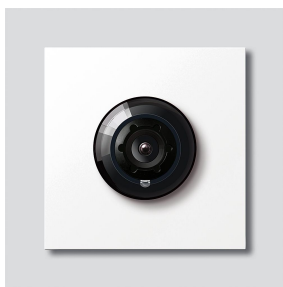

Bus-Kamera 130 für
Siedle Vario
BCM 653-03 W
200048253-03

Produktbeschreibung

Bus-Kamera 130 für Siedle Vario mit automatischer Tag-/Nachtumschaltung (True Day/Night) und integrierter Infrarotbeleuchtung. Erfassungswinkel horizontal/vertikal: ca. 130°/100°

Artikelinformationen

Artikel-Bezeichnung	Artikelbeschreibung	Farbe	KG	Artikel-Nr.
BCM 653-03 W	Bus-Kamera 130 für Siedle Vario	Weiß	D	200048253-03

Zubehör

Artikel-Bezeichnung	Artikelbeschreibung	Farbe	KG	Artikel-Nr.
Vario 611 W	Lackstift	Weiß	0	210007116-00

Bus-Kamera 130 für
Siedle Vario
BCM 653-03 W

210011096

Seite 2

Artikel-Bezeichnung

BCM 65x-..., BCMx 650-...
Vario 611

Artikelbeschreibung

Klemmblock
Dichtrahmen Module

Farbe

Schwarz
Grau

KG

E
E

Artikel-Nr.

200029921-00
210007484-00

Bus-Kamera 130 für
Siedle Vario
BCM 653-03 W

210011096

Seite 3