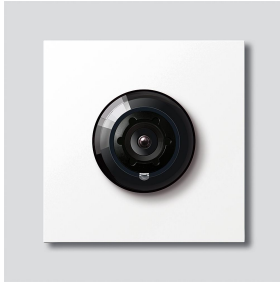

Bus-Kamera 130 für
Siedle Vario
BCM 653-03 W

210011096

Seite 4

Weitere Dokumente

Kamera 130/180	Produktinformation	823 kB	herunterladen
BCM 653-... Bus-Kamera-Modul 130	Konformitätserklärung	3,2 MB	herunterladen
REACH und RoHs Konformität	Zusatzinformation	140 kB	herunterladen