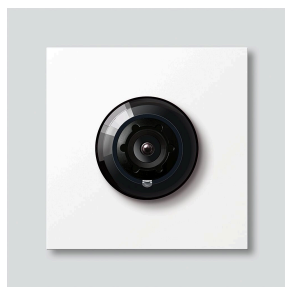

Bus-kamera 130 til
Siedle Vario
BCM 653-03 W
200048253-03

Produktbeskrivelse

Bus-kamera 130 til Siedle Vario med automatisk dag-/natomstilling (True Day/Night) og integreret infrarødbelysning. Dækningsvinkel vandret/lodret: ca. 130°/100°

Artikelinformationer

Artikler-betegnelse	Varebeskrivelse	Farve	KG	Varenr.
BCM 653-03 W	Bus-kamera 130 til Siedle Vario	Hvid	D	200048253-03

Tilbehør

Artikler-betegnelse	Varebeskrivelse	Farve	KG	Varenr.
Vario 611 W	Udbedringslak	Hvid	0	210007116-00

Bus-kamera 130 til
Siedle Vario
BCM 653-03 W

210011096

Side 2

Artikler-betegnelse

BCM 65x-..., BCMx 650-...
Vario 611

Varebeskrivelse

Klemblok
Pakramme moduler

Farve

Sort
Gray

KG

E
E

Varenr.

200029921-00
210007484-00

Bus-kamera 130 til
Siedle Vario
BCM 653-03 W

210011096

Side 3