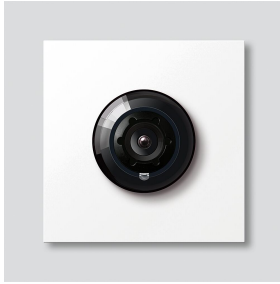

Bus-kamera 130 til
Siedle Vario
BCM 653-03 W

210011096

Side 2

Artikler-betegnelse

BCM 65x-..., BCMx 650-...
Vario 611

Varebeskrivelse

Klemblok
Pakramme moduler

Farve

Sort
Gray

KG

E
E

Varenr.

200029921-00
210007484-00