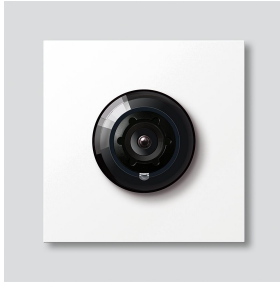

Bus-kamera 130 til
Siedle Vario
BCM 653-03 W
200048253-03

Produktbeskrivelse

Bus-kamera 130 til Siedle Vario med automatisk dag-/natomstilling (True Day/Night) og integreret infrarødbelysning. Dækningsvinkel vandret/lodret: ca. 130°/100°

Artikelinformationer

Artikler-betegnelse	Varebeskrivelse	Farve	KG	Varenr.
BCM 653-03 W	Bus-kamera 130 til Siedle Vario	Hvid	D	200048253-03

Tilbehør

Artikler-betegnelse	Varebeskrivelse	Farve	KG	Varenr.
Vario 611 W	Udbedringslak	Hvid	0	210007116-00

Bus-kamera 130 til
Siedle Vario
BCM 653-03 W

210011096

Side 2

Artikler-betegnelse

BCM 65x-..., BCMx 650-...
Vario 611

Varebeskrivelse

Klemblok
Pakramme moduler

Farve

Sort
Gray

KG

E
E

Varenr.

200029921-00
210007484-00

Bus-kamera 130 til
Siedle Vario
BCM 653-03 W

210011096

Side 3