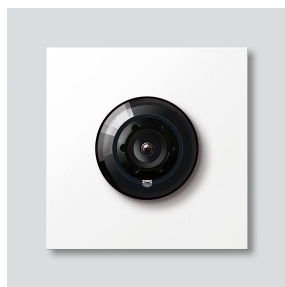

Bus-kamera 130 til
Siedle Vario
BCM 653-03 W
200048253-03

Produktbeskrivelse

Bus-kamera 130 til Siedle Vario med automatisk dag-/natomstilling (True Day/Night) og integreret infrarødbelysning. Dækningsvinkel vandret/lodret: ca. 130°/100°

Artikelinformationer

Artikler-betegnelse	Varebeskrivelse	Farve	KG	Varenr.
BCM 653-03 W	Bus-kamera 130 til Siedle Vario	Hvid	D	200048253-03

Tilbehør

Artikler-betegnelse	Varebeskrivelse	Farve	KG	Varenr.
Vario 611 W	Udbedringslak	Hvid	0	210007116-00

Bus-kamera 130 til
Siedle Vario
BCM 653-03 W

210011096

Side 2

Artikler-betegnelse

BCM 65x-..., BCMx 650-...
Vario 611

Varebeskrivelse

Klemblok
Pakramme moduler

Farve

Sort
Gray

KG

E
E

Varenr.

200029921-00
210007484-00

Bus-kamera 130 til
Siedle Vario
BCM 653-03 W

210011096

Side 3